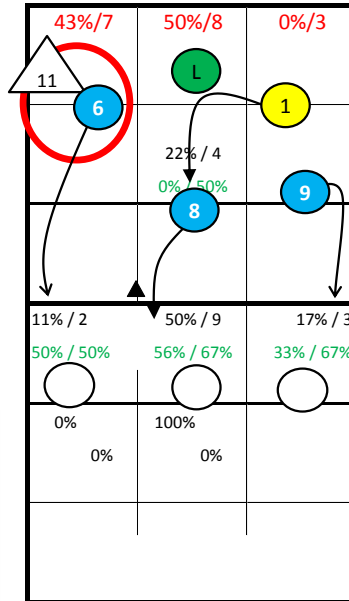

## Notes:

Obecně hrají po příjmu:

Nahrávač #11 Kampa

R+:

S1-> K1-> střed, pipe a do zóny 4

S6-> K\_-> střed (#18 vracák) a do zóny 4

S5-> Příjem do 2 K\_-> střed a do zóny 4  
Příjem do 3 K7-> do zóny 2

S4-> K\_-> střed a do zóny 4

S3-> K1-> střed do zóny 4 a pipe  
K7-> střed a, do zóny 9

S2-> Podání 6-1 -> bez zóny 4

R-:

S4,3 a 2-> do zóny 4

## Germany

17: Jumpfloat at Position 5

11: Jumpserve at Position 1

S1

14: Jumpfloat at Position 1

6: Jumpfloat at Position 5

S6

8: Jumpfloat at Position 5