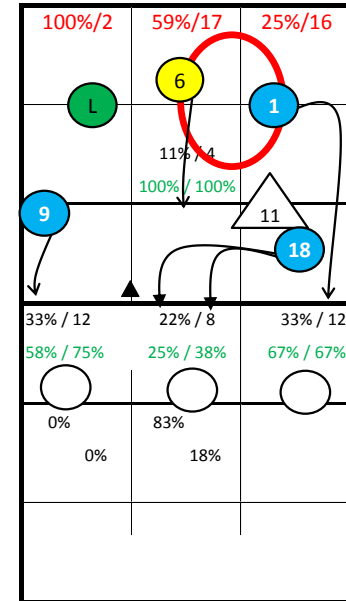

## Notes:

Obecně hrají po příjmu:

Nahrávač #11 Kampa

R+:

S1-> K1-> střed, pipe a do zóny 4

S6-> K\_-> střed (#18 vracák) a do zóny 4

S5-> Příjem do 2 K\_-> střed a do zóny 4  
Příjem do 3 K7-> do zóny 2

S4-> K\_-> střed a do zóny 4

S3-> K1-> střed do zóny 4 a pipe  
K7-> střed a, do zóny 9

S2-> Podání 6-1 -> bez zóny 4

R-:

S4,3 a 2-> do zóny 4

## Germany

17: Jumpfloat at Position 5

11: Jumpserve at Position 1

S1

14: Jumpfloat at Position 1

6: Jumpfloat at Position 5

S6

8: Jumpfloat at Position 5

S5

18: Jumpfloat at Position 5

S2

3: Jumpfloat at Position 5

1: Jumpserve at Position 1

S3

10: Jumpserve at Position 1

9: Jumpserve at Position 6