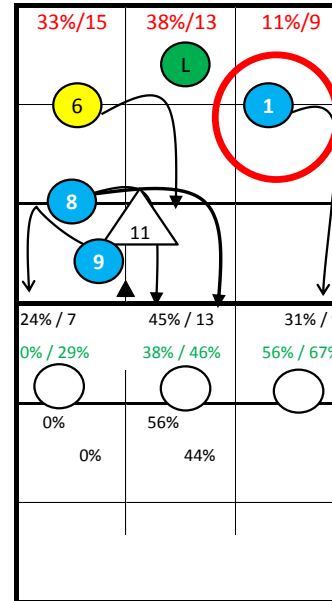

## Notes:

Obecně hrají po příjmu:

Nahrávač #11 Kampa

R+:

S1-> K1-> střed, pipe a do zóny 4

S6-> K\_-> střed (#18 vracák) a do zóny 4

S5-> Příjem do 2 K\_-> střed a do zóny 4  
Příjem do 3 K7-> do zóny 2

S4-> K\_-> střed a do zóny 4

S3-> K1-> střed do zóny 4 a pipe  
K7-> střed a, do zóny 9

S2-> Podání 6-1 -> bez zóny 4

R-:

S4,3 a 2-> do zóny 4

## Germany

17: Jumpfloat at Position 5

11: Jumpserve at Position 1

S1

14: Jumpfloat at Position 1

6: Jumpfloat at Position 5

S6

8: Jumpfloat at Position 5

S5

18: Jumpfloat at Position 5

S2

3: Jumpfloat at Position 5

1: Jumpserve at Position 1

S3

10: Jumpserve at Position 1

9: Jumpserve at Position 6