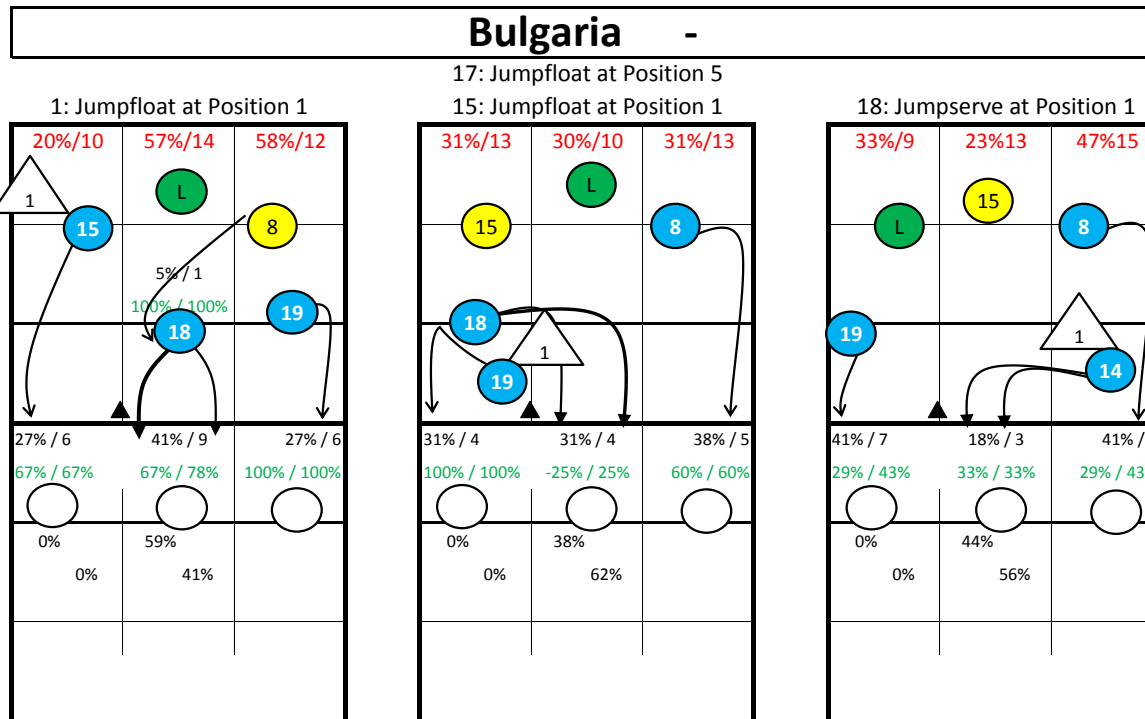

# Roster

- 1 BRATOEV G.
- 3 ZHEKOV
- 6 MILUSHEV
- 8 SKRIMOV
- 10 BRATOEV V.
- 12 YOSIFOV
- 13 SALPAROV
- 14 TODOROV
- 15 ALEKSIEV
- 17 PENCHEV
- 18 NIKOLOV
- 19 SOKOLOV

- Set
- Set
- Opp
- Out
- Out
- MB
- Lib
- MB
- Out
- Out
- MB
- Opp

# Bulgaria -

S1

S6

S5

## Starting Lineup:

## Rotation:

Ser: S1  
Rec: S2

S2

S3

S4