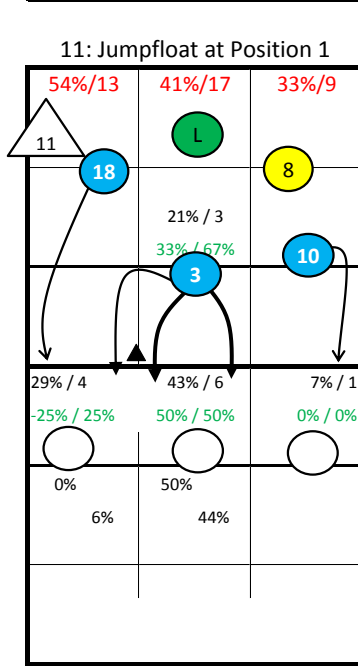

Roster

6 HUPKA	Out
7 MICHALOVIC	Lib
8 SOPKO	Opp
9 ONDRUSEK	
10 M.NEMEC	MB
11 SKLADANY	Out
14 KMET	Out
15 ZATKO	Set
16 R.NEMEC	Set
18 DIVIS	Lib

SLOVAKIA -

S1

S6

S5

Starting Lineup:

11	14	8
	L: 9	
18/	3	10

Rotation:

Ser: S1
Rec: S2

S2

S3

S4

Notes:
