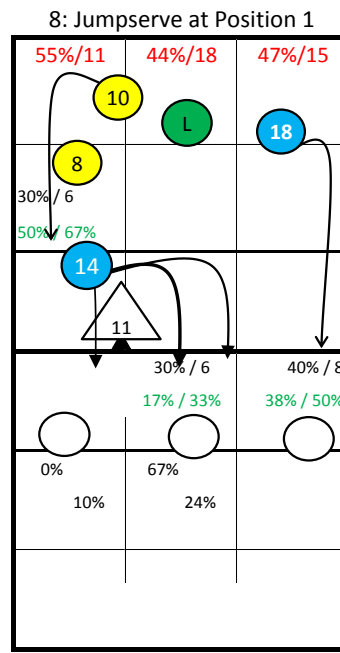

Roster

6 HUPKA	Out
7 MICHALOVIC	Lib
8 SOPKO	Opp
9 ONDRUSEK	
10 M.NEMEC	MB
11 SKLADANY	Out
14 KMET	Out
15 ZATKO	Set
16 R.NEMEC	Set
18 DIVIS	Lib

SLOVAKIA -

S1

S6

S5

Starting Lineup:

11	14	8
	L: 9	
18/	3	10

Rotation:

Ser: S1
Rec: S2

S2

S3

S4

Notes:
