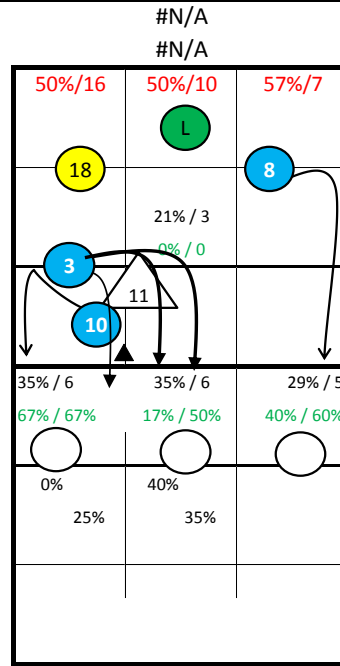

Roster

6 HUPKA	Out
7 MICHALOVIC	Lib
8 SOPKO	Opp
9 ONDRUSEK	
10 M.NEMEC	MB
11 SKLADANY	Out
14 KMET	Out
15 ZATKO	Set
16 R.NEMEC	Set
18 DIVIS	Lib

SLOVAKIA -

S1

S6

S5

Starting Lineup:

11	14	8
	L: 9	
18/	3	10

Rotation:

Ser: S1
Rec: S2

S2

S3

S4

Notes:
