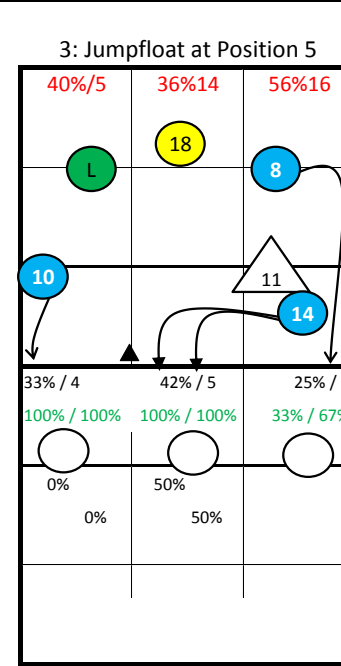

Roster

6 HUPKA	Out
7 MICHALOVIC	Lib
8 SOPKO	Opp
9 ONDRUSEK	
10 M.NEMEC	MB
11 SKLADANY	Out
14 KMET	Out
15 ZATKO	Set
16 R.NEMEC	Set
18 DIVIS	Lib

SLOVAKIA -

S1

S6

S5

Starting Lineup:

11	14	8
	L: 9	
18/	3	10

Rotation:

Ser: S1
Rec: S2

S2

S3

S4

Notes:
