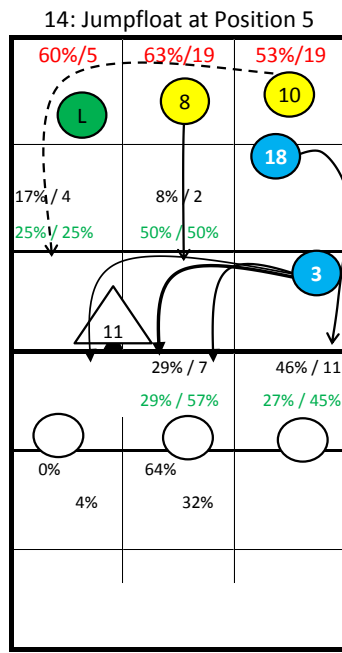

Roster

6 HUPKA	Out
7 MICHALOVIC	Lib
8 SOPKO	Opp
9 ONDRUSEK	
10 M.NEMEC	MB
11 SKLADANY	Out
14 KMET	Out
15 ZATKO	Set
16 R.NEMEC	Set
18 DIVIS	Lib

SLOVAKIA -

S1

S6

S5

Starting Lineup:

11	14	8
	L: 9	
18/	3	10

Rotation:

Ser: S1
Rec: S2

S2

S3

S4

Notes:
