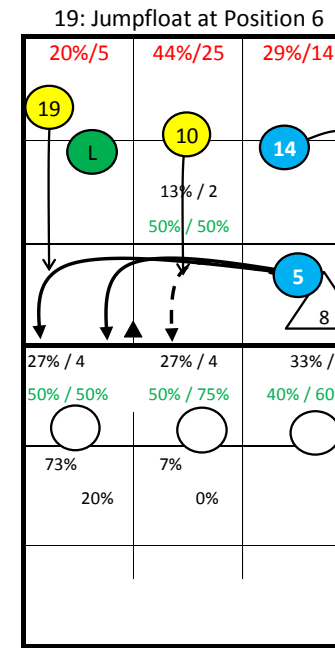

Roster

1 CARRARO	Set
2 MASIERO	Out
3 BARTESAGHI	Out
5 LUBIAN	MB
6 ZANNONI	Lib
8 ORRO	Set
9 TENTI	Out
10 PAMIO	MB
11 MANCINI	MB
12 MAZZARO	MB
14 EGONU	Out
19 PIANI	Opp

ITALY -

S1

S6

S5

S1

S6

S5

S4

S3

S2

Starting Lineup:

S2

S3

S4