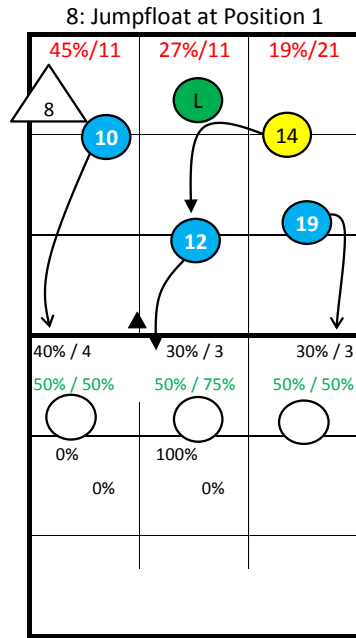

Roster

1 CARRARO	Set
2 MASIERO	Out
3 BARTESAGHI	Out
5 LUBIAN	MB
6 ZANNONI	Lib
8 ORRO	Set
9 TENTI	Out
10 PAMIO	MB
11 MANCINI	MB
12 MAZZARO	MB
14 EGONU	Out
19 PIANI	Opp

ITALY -

S1

S6

S5

S1

S6

S5

S4

S3

S2

Starting Lineup:

S2

S3

S4