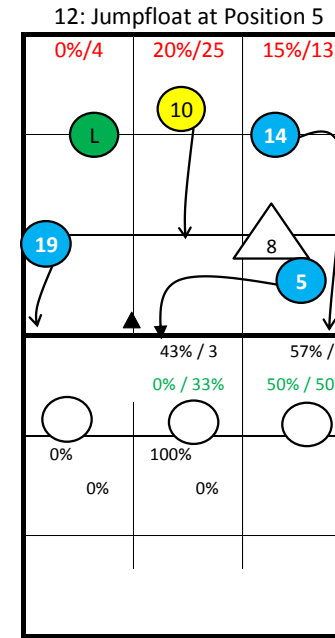

Roster

1 CARRARO	Set
2 MASIERO	Out
3 BARTESAGHI	Out
5 LUBIAN	MB
6 ZANNONI	Lib
8 ORRO	Set
9 TENTI	Out
10 PAMIO	MB
11 MANCINI	MB
12 MAZZARO	MB
14 EGONU	Out
19 PIANI	Opp

ITALY -

S1

S6

S5

S1

S6

S5

S4

S3

S2

Starting Lineup:

S2

S3

S4