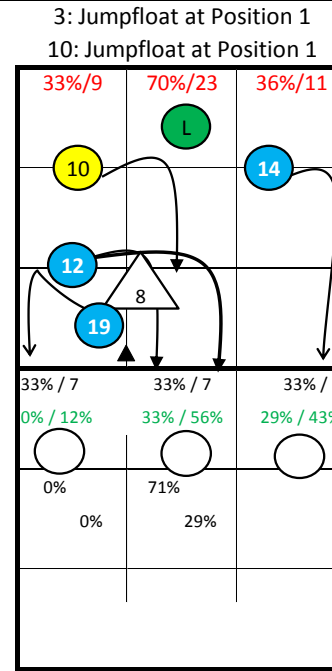

Roster

1 CARRARO	Set
2 MASIERO	Out
3 BARTESAGHI	Out
5 LUBIAN	MB
6 ZANNONI	Lib
8 ORRO	Set
9 TENTI	Out
10 PAMIO	MB
11 MANCINI	MB
12 MAZZARO	MB
14 EGONU	Out
19 PIANI	Opp

ITALY -

S1

S6

S5

S1

S6

S5

S4

S3

S2

Starting Lineup:

S2

S3

S4