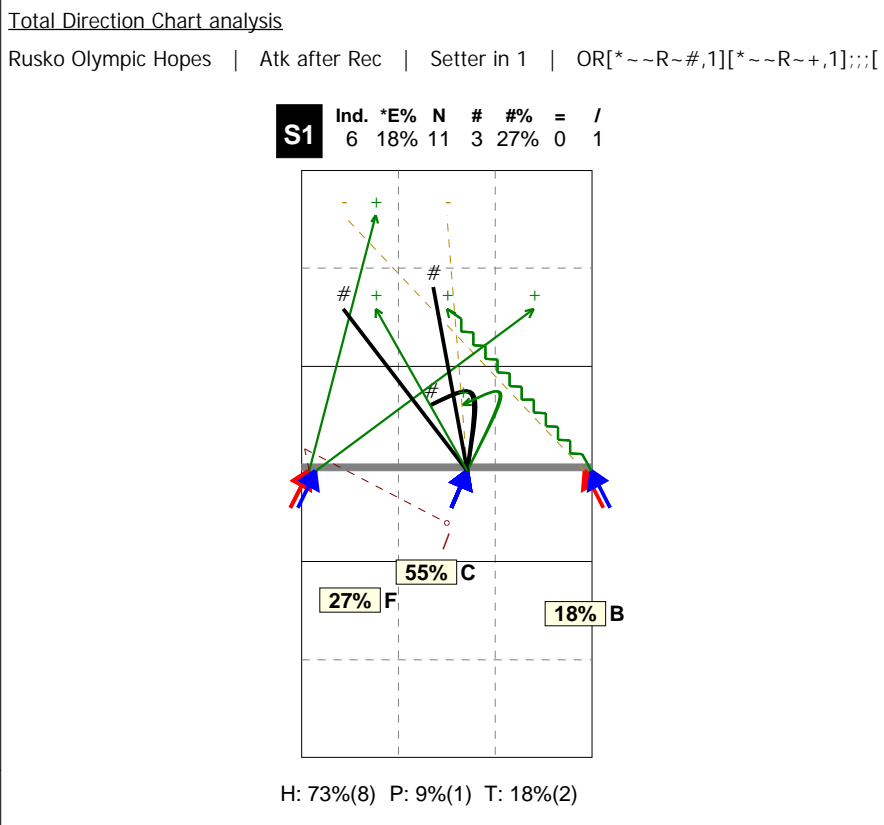

S in 1

Player	Skill	Type	S	Set	Ind	*E%	Tot	=	%	BP	pS	/	%	BP	pS	-	%	!	%	+	%	#	%	BP	pS
Team	Reception		1		2	34%	32	6	19%	6	15	47%	.	.	5	16%	6	19%	.	.
2 Tiger					-1	.	1	1	100%
10 Ghelja					5	62%	8	1	12%	1	2	25%	.	.	2	25%	3	38%	.	.
15 Lesja					3	50%	2	1	50%	.	.	1	50%
16 Masa					.	12%	8	1	12%	1	6	75%	1	12%	.	.
17 Sonia					1	31%	13	4	31%	4	5	38%	.	.	2	15%	2	15%	.	.