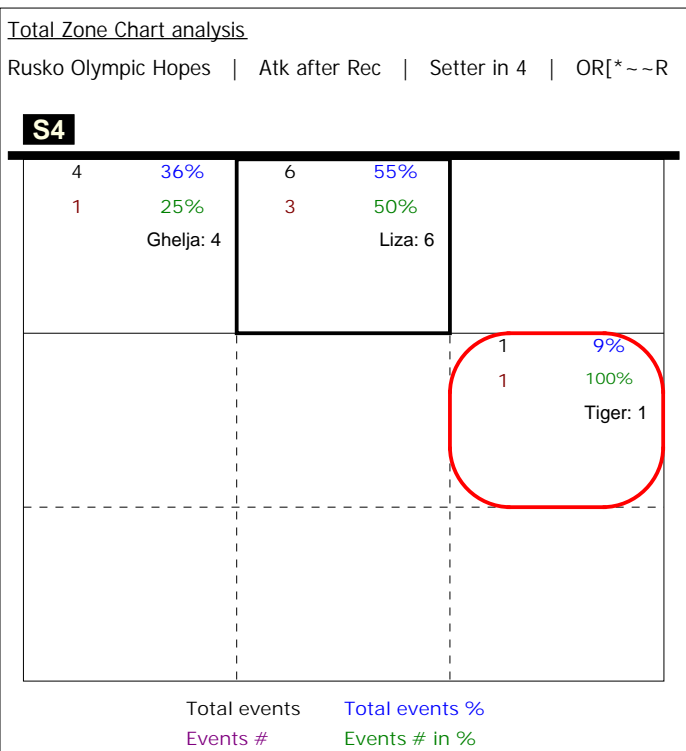

S in 4

Player	Skill	Type	S	Set	Ind	*E%	Tot	=	%	BP	pS	/	%	BP	pS	-	%	!	%	+	%	#	%	BP	pS
Team	Reception		4		2	38%	32	7	22%	7	13	41%	.	.	6	19%	6	19%	.	.
2 Tiger					-3	.	1	1	100%	1
10 Ghelja					2	38%	13	4	31%	4	4	31%	.	.	2	15%	3	23%	.	.
15 Lesja					2	40%	5	3	60%	.	.	2	40%
16 Masa					4	56%	9	1	11%	1	3	33%	.	.	2	22%	3	33%	.	.
17 Sonia					-2	.	4	1	25%	1	3	75%