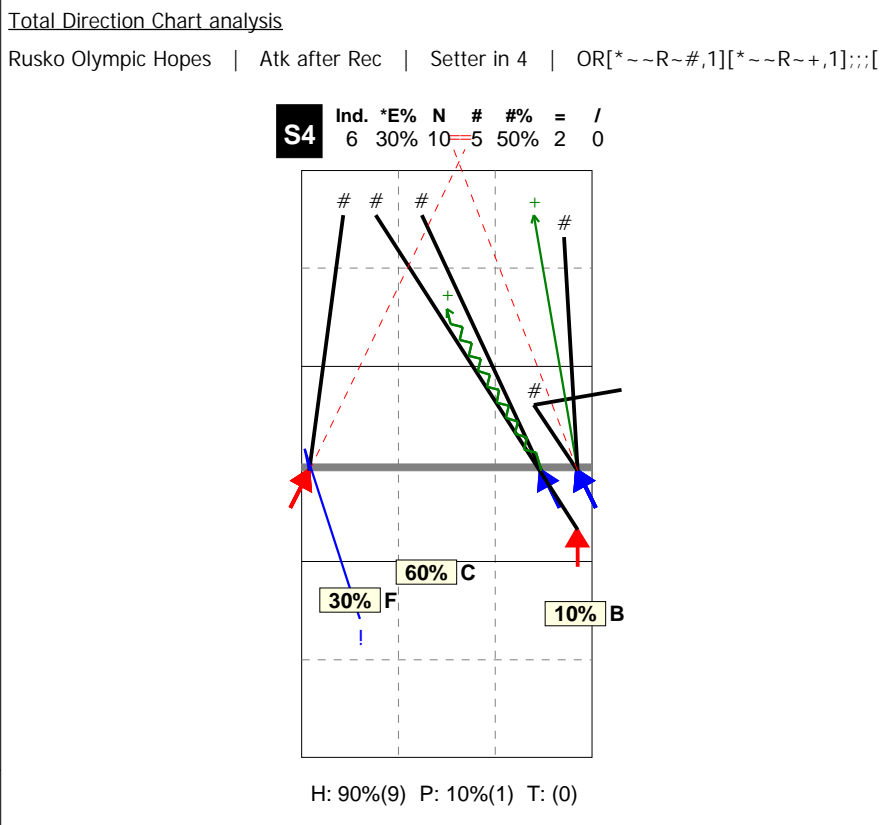

S in 4

Player	Skill	Type	S	Set	Ind	*E%	Tot	=	%	BP	pS	/	%	BP	pS	-	%	!	%	+	%	#	%	BP	pS
Team	Reception		4		2	38%	32	7	22%	7	13	41%	.	.	6	19%	6	19%	.	.
2 Tiger					-3	.	1	1	100%	1
10 Ghelja					2	38%	13	4	31%	4	4	31%	.	.	2	15%	3	23%	.	.
15 Lesja					2	40%	5	3	60%	.	.	2	40%
16 Masa					4	56%	9	1	11%	1	3	33%	.	.	2	22%	3	33%	.	.
17 Sonia					-2	.	4	1	25%	1	3	75%