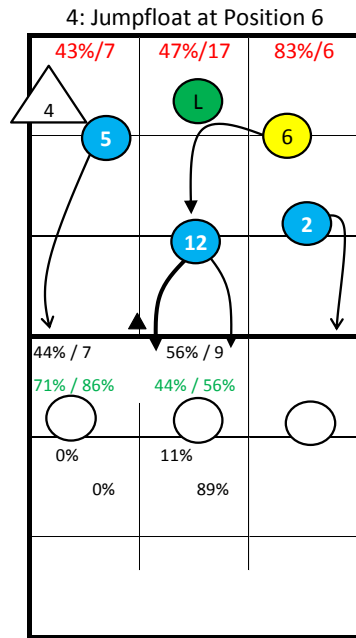

Roster

1 Popma	Lib
2 Jansen	Opp
3 Haar	Set
4 Bongaerts	Set
5 Braakhuis	Out
6 Jasper	Out
7 Knijff	Out
8 Polman	Out
11 Lohuis	MB
12 Polder	MB
13 Daalderop	Opp
17 Timmerman	MB

Netherlands 96-97 -

S1