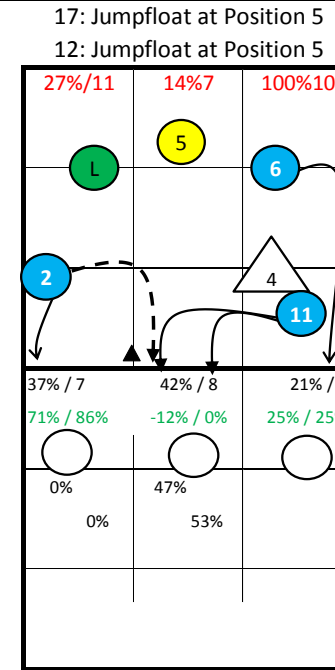

Roster

1 Popma	Lib
2 Jansen	Opp
3 Haar	Set
4 Bongaerts	Set
5 Braakhuis	Out
6 Jasper	Out
7 Knijff	Out
8 Polman	Out
11 Lohuis	MB
12 Polder	MB
13 Daalderop	Opp
17 Timmerman	MB

Netherlands 96-97 -

S5

Starting Lineup:

Rotation:

Ser: S1
Rec: S1

Notes: