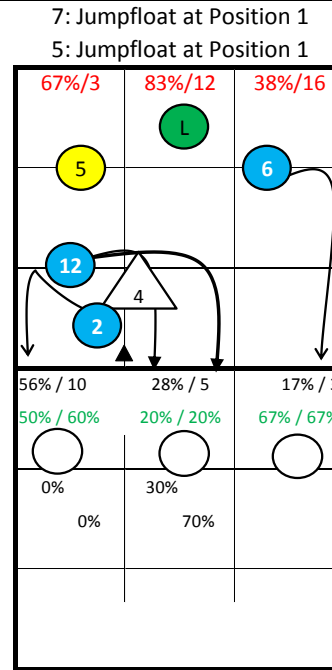

# Roster

1 Popma	Lib
2 Jansen	Opp
3 Haar	Set
4 Bongaerts	Set
5 Braakhuis	Out
6 Jasper	Out
7 Knijff	Out
8 Polman	Out
11 Lohuis	MB
12 Polder	MB
13 Daalderop	Opp
17 Timmerman	MB

# Netherlands 96-97 -

S1

S6

S5

## Starting Lineup:

## Rotation:

Ser: S1  
Rec: S1

S2

S3

S4