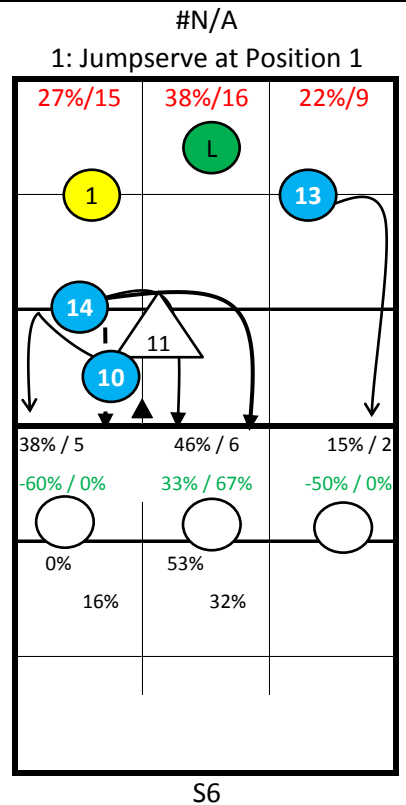

### Roster

1 Vaida	Out
2 Iacob	Out
3 Filipas	MB
6 Rosca	Out
7 Dobra	Set
8 Molnar	Lib
9 Ursachi	MB
10 Teanu	Opp
11 Mocan	Set
13 Rus	Out
14 Marin	MB
15 Pamfil	Lib
<b>16 Matei</b>	<b>Out</b>
17 Petromaneant	Out

### Starting Lineup:

### Rotation:

Ser: S1  
Rec: S1