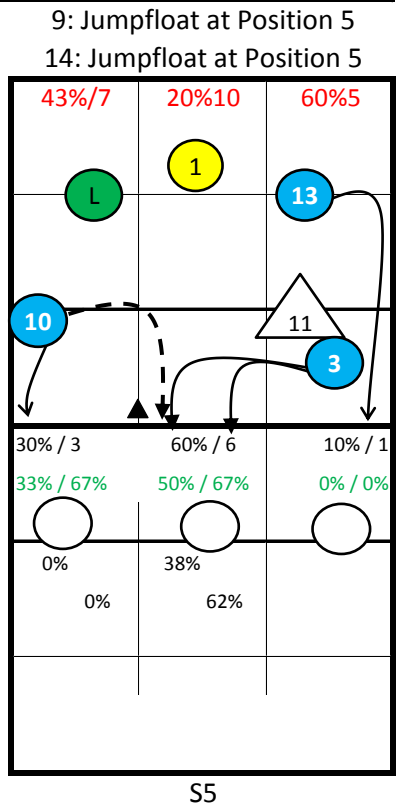

### Roster

1 Vaida	Out
2 Iacob	Out
3 Filipas	MB
6 Rosca	Out
7 Dobra	Set
8 Molnar	Lib
9 Ursachi	MB
10 Teanu	Opp
11 Mocan	Set
13 Rus	Out
14 Marin	MB
15 Pamfil	Lib
<b>16 Matei</b>	<b>Out</b>
17 Petromaneant	Out

### Starting Lineup:

### Rotation:

Ser: S1  
Rec: S1