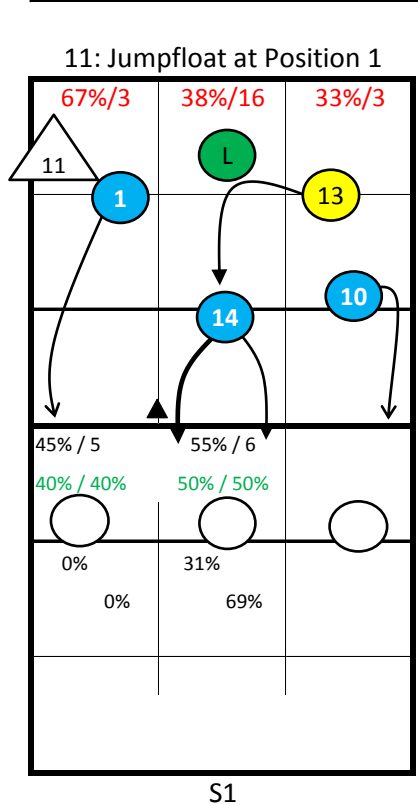

Roster

1 Vaida	Out
2 Iacob	Out
3 Filipas	MB
6 Rosca	Out
7 Dobra	Set
8 Molnar	Lib
9 Ursachi	MB
10 Teanu	Opp
11 Mocan	Set
13 Rus	Out
14 Marin	MB
15 Pamfil	Lib
16 Matei	Out
17 Petromaneant	Out

Romania -