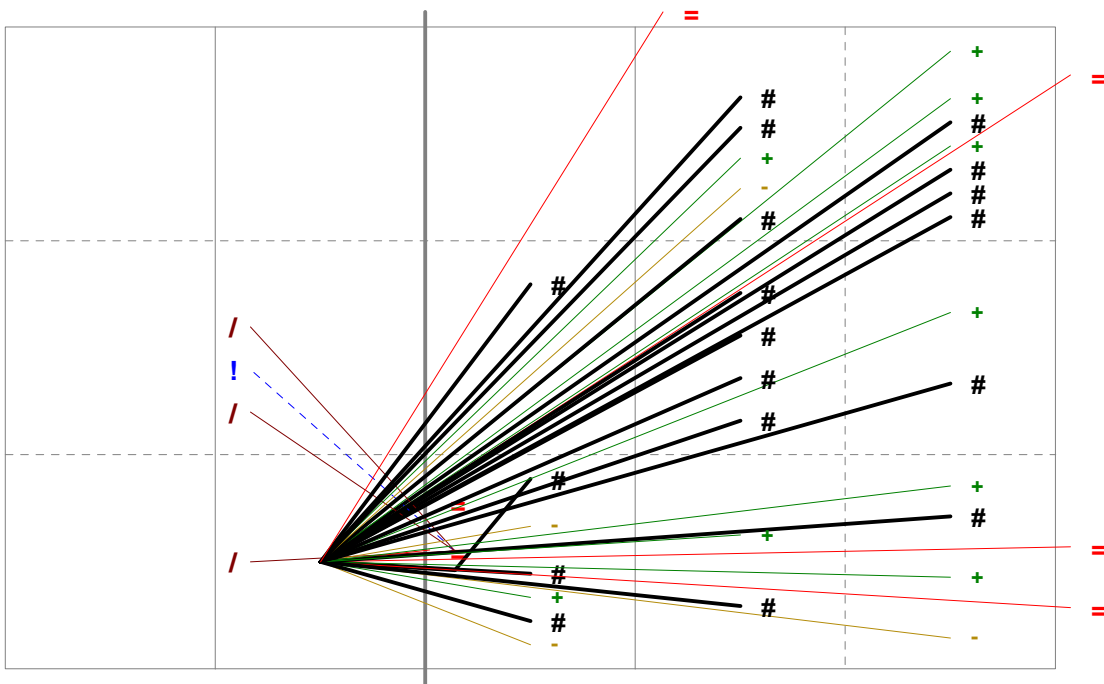

Home	Vis	Res	Season	Competition	Phase	Day N.	Date	Type	Selected match: 6
BRN	OLO	3-1	2008/2009	GM CAPITAL CHALLENGE C	Main Ph:	01	10/11/2008	Home	
BRN	OLO	3-0	2008/2009	GM Capital Challenge Cup W	Main Ph:	02	10/17/2008	Away	
OLO	BRN	1-3	2008/2009	Extraliga ženy		06	10/25/2008	Away	
VKP	OLO	0-3	2008/2009	Extraliga žen		02	12/15/2008		
BRN	OLO	2-3	2008/2009	Extraliga ženy		16	01/19/2009	Home	
VKP	OLO	3-0	2008/2009	Český Porár - FINÁLE		05	02/03/2009		

Analysis selection

SK UP Olomouc | 1 MÁTLOVÁ Veronika | Attack | (.....2.... It is equal) OR (.....2.... It is equal)