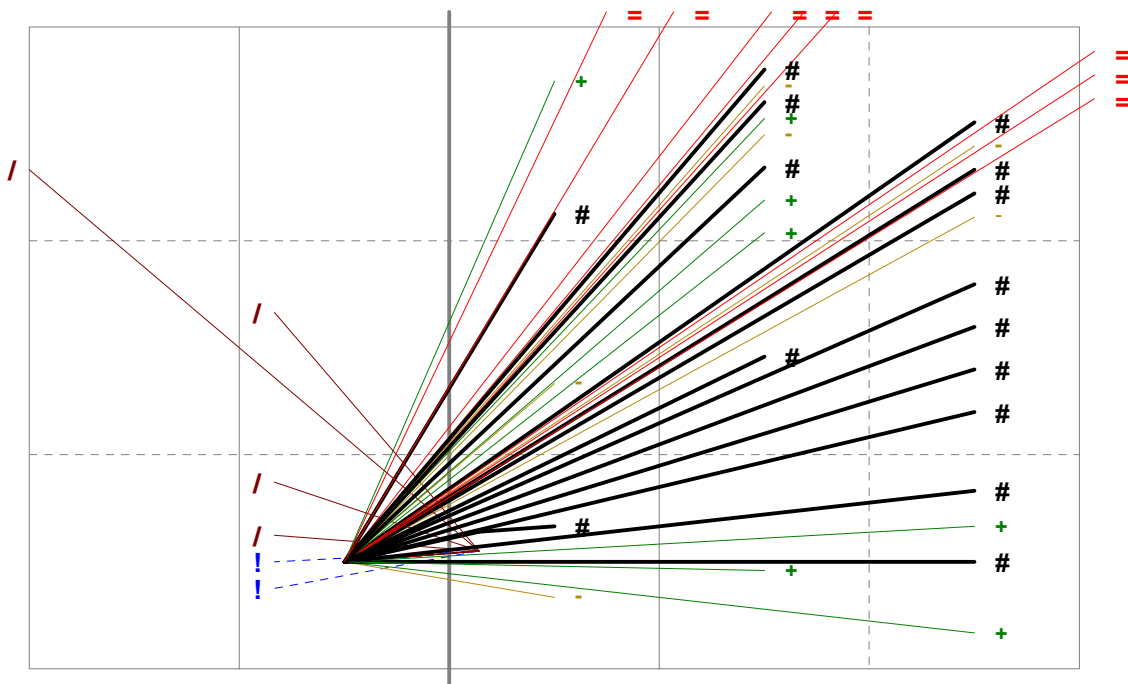

Home	Vis	Res	Season	Competition	Phase	Day N.	Date	Type	Selected match: 6
BRN	OLO	3-1	2008/2009	GM CAPITAL CHALLENGE C	Main Ph:	01	10/11/2008	Home	
BRN	OLO	3-0	2008/2009	GM Capital Challenge Cup W	Main Ph:	02	10/17/2008	Away	
OLO	BRN	1-3	2008/2009	Extraliga ženy		06	10/25/2008	Away	
VKP	OLO	0-3	2008/2009	Extraliga žen		02	12/15/2008		
BRN	OLO	2-3	2008/2009	Extraliga ženy		16	01/19/2009	Home	
VKP	OLO	3-0	2008/2009	Český Porár - FINÁLE		05	02/03/2009		

Analysis selection

SK UP Olomouc | 2 MĚRKOVÁ Vendula | Attack | (.....2.... It is equal) OR (.....2.... It is equal)