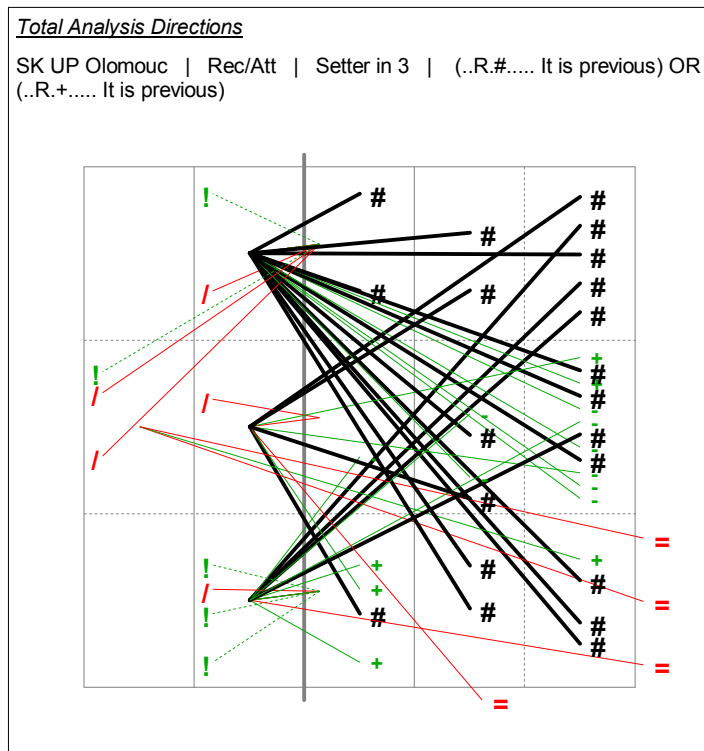

# N v III

Total Analysis Zone  
SK UP Olomouc | Rec/Att | Setter in 3 | (..R.#..... It is previous)  
OR (..R.+..... It is previous)

**S in 3**

<b>24</b> <b>48%</b>	<b>9</b> <b>18%</b>	<b>14</b> <b>28%</b>
<b>13</b> <b>54%</b>	<b>4</b> <b>44%</b>	<b>4</b> <b>29%</b>
11 CHALCAR: 24	7 GREGOROV: 4 12 LANGOVÁ: 3 4 PIŇOSOVÁ: 2	4 PIŇOSOVÁ: 7 12 LANGOVÁ: 6 7 GREGOROV: 1
<b>3</b> <b>6%</b> 10 DEDÍKOV: 3		

**Total events**    **Total events %**  
Events #        Events # in %

Total Analysis Zone  
SK UP Olomouc | Dig/Att | Setter in 3

**S in 3**

<b>30</b> <b>47%</b>	<b>11</b> <b>17%</b>	<b>14</b> <b>22%</b>
<b>18</b> <b>60%</b>	<b>6</b> <b>55%</b>	<b>5</b> <b>36%</b>
11 CHALCAR: 30	7 GREGOROV: 5 4 PIŇOSOVÁ: 2 11 CHALCAR: 2	12 LANGOVÁ: 6 7 GREGOROV: 3 4 PIŇOSOVÁ: 3
<b>3</b> <b>5%</b> <b>1</b> <b>33%</b> 10 DEDÍKOV: 2 2 MĚRKOVÁ: 1		<b>5</b> <b>8%</b> <b>2</b> <b>40%</b> 2 MĚRKOVÁ: 4 1 MÁTLOVÁ: 1