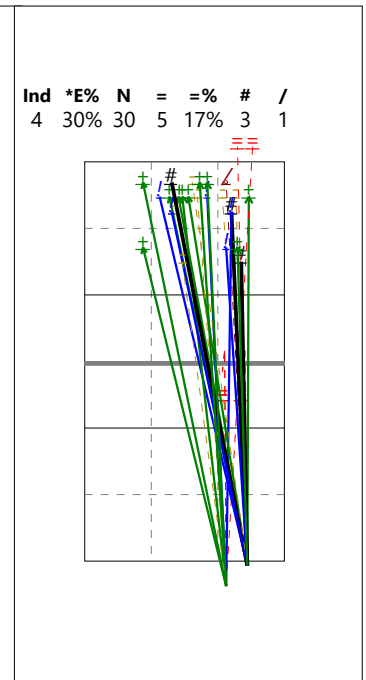

PODÁNÍ SKOK

1 WEBER U

2 BURGGRAF N

8 KARLITZEK S

12 BREHME B

13 SAGSTETTER S

17 MEISSNER S/U

19 ROHRS S