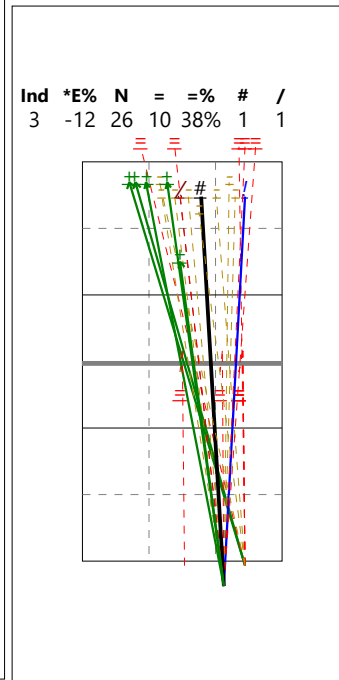

PODÁNÍ SKOK

1 WEBER U

2 BURGGRAF N

8 KARLITZEK S

12 BREHME B

13 SAGSTETTER S

17 MEISSNER S/U

19 ROHRS S