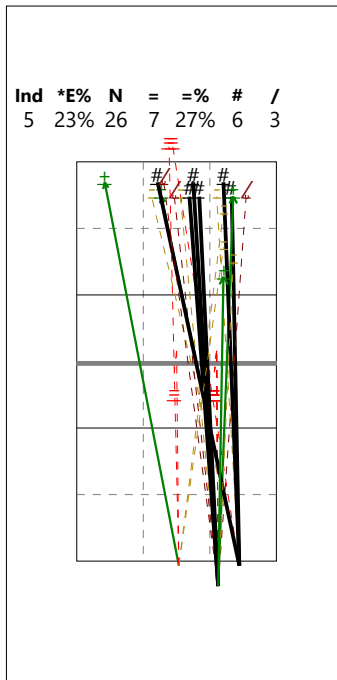

PODÁNÍ SKOK

1 WEBER U

2 BURGGRAF N

8 KARLITZEK S

12 BREHME B

13 SAGSTETTER S

17 MEISSNER S/U

19 ROHRS S