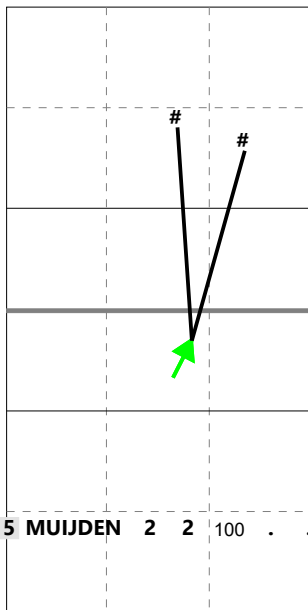

Netherlands | 15 MUIJDEN J. | Atk after Rec

X1	Ind	*E%	N	#	#%	=	/
	10	100	2	2	100	0	0

H: 100%(2) P: (0) T: (0)