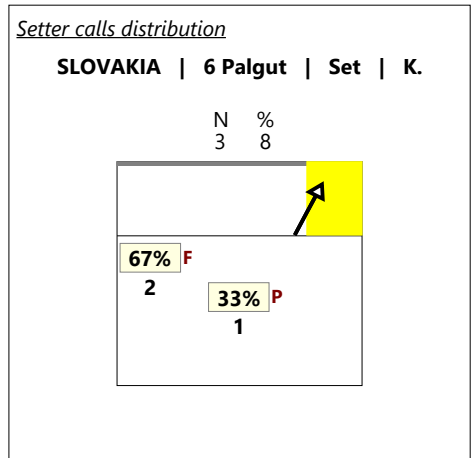

SLOVAKIA	1	14	25	14	23	76	06/24/2016	World League	Pool D2
NETHERLANDS 2016	3	25	21	25	25	96	17.00.00	Bratislava(Slovakia)	

Distribuzione per zone di alzata (cambio palla)

*solo zona centrale