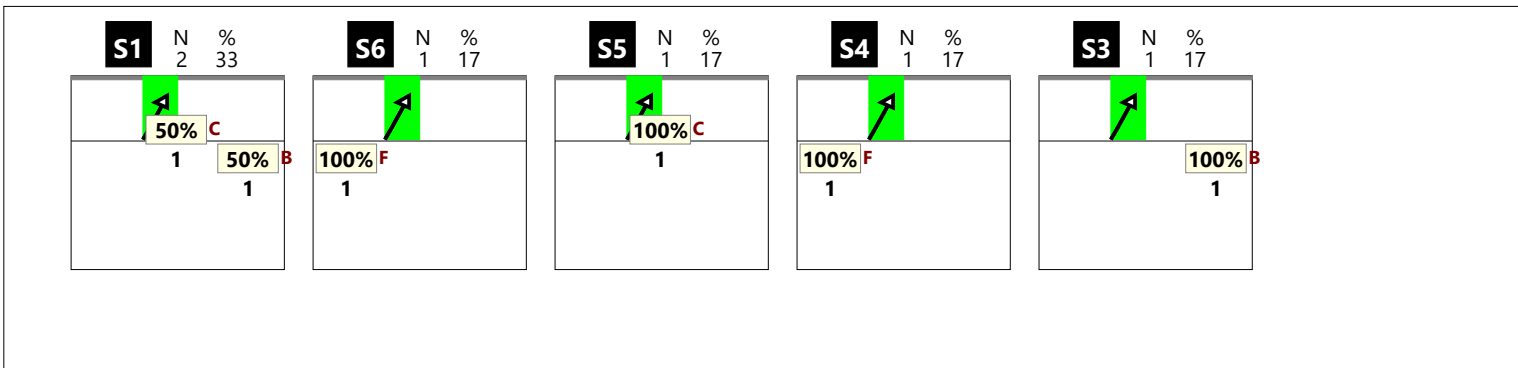

RICEZIONE + CHIAMATA 1 centro rete (KH)