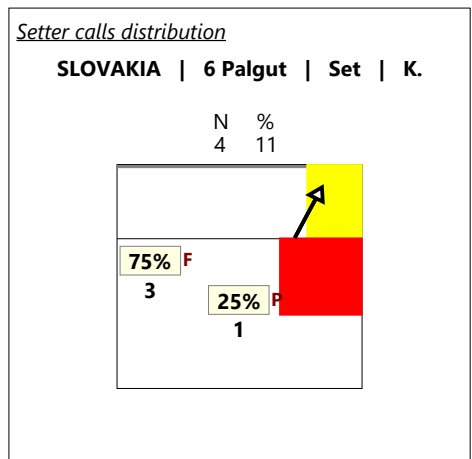

SLOVAKIA	1	14	25	14	23	76	06/24/2016	World League	Pool D2
NETHERLANDS 2016	3	25	21	25	25	96	17.00.00	Bratislava(Slovakia)	

Distribuzione per zone di alzata (cambio palla)

*solo zona centrale

*solo zona centrale