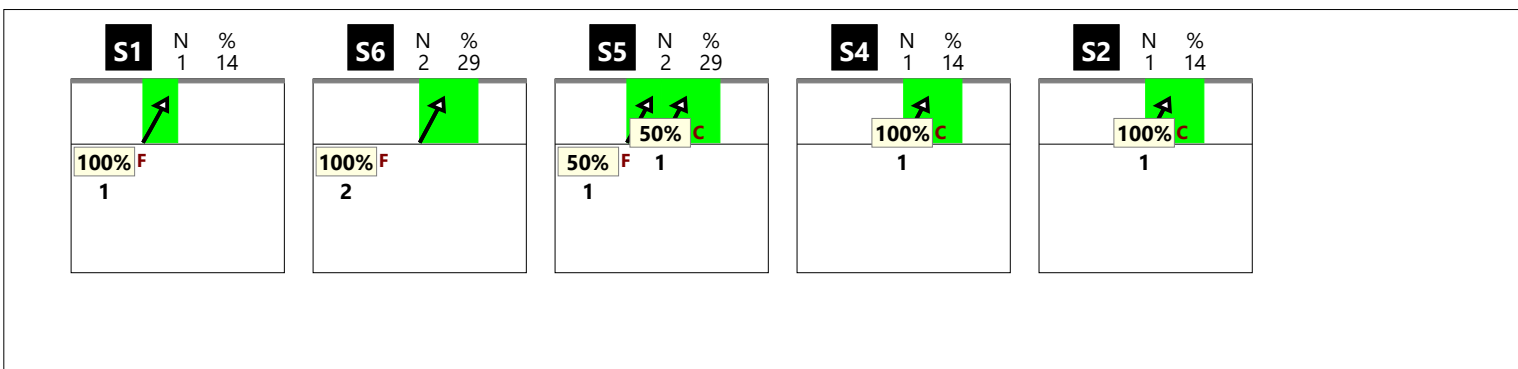

RICEZIONE # CHIAMATA 1 totale (K1 + KH)