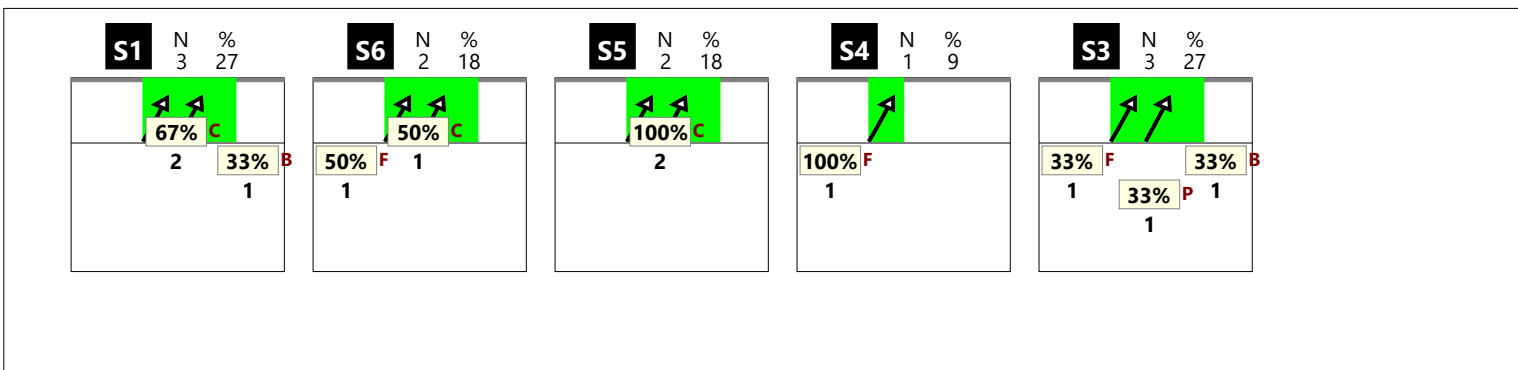

RICEZIONE + CHIAMATA 1 totale (K1 + KH)