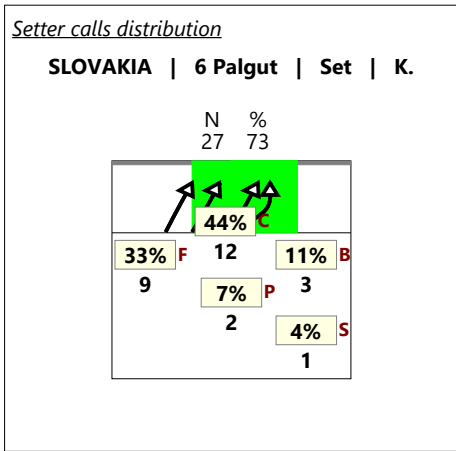

SLOVAKIA	1	14	25	14	23	76	06/24/2016	World League	Pool D2
NETHERLANDS 2016	3	25	21	25	25	96	17.00.00	Bratislava(Slovakia)	

Distribuzione per zone di alzata (cambio palla)

*solo zona centrale