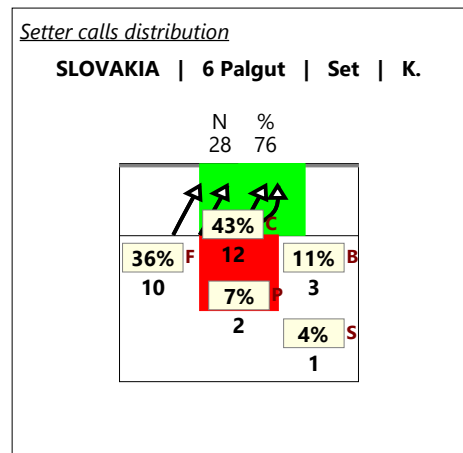

*solo zona centrale