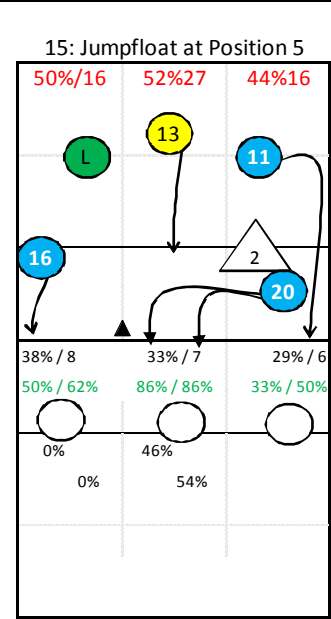

**Roster**

1 ABDELAZIZ	Set
2 HARSKAMP van	Set
4 HORST ter	Out
7 JORNA	Lib
8 BEMMELEN van	MB
9 GOMMANS	Out
10 RAUWERDINK	Out
11 KOOY	Out
13 GARDEREN van	Out
15 KOELEWIJN	MB
16 OVERBEEKE	Opp
17 PARKINSON	MB
18 ANDRINGA	Out
20 DIEFENBACH	MB

**NETHERLANDS 2014 -**

S1

S6

S5

S1

S6

S5

**Starting Lineup:**

**Rotation:**

Ser: S1  
Rec: S2

S2

S3

S4

S4

S3

S2