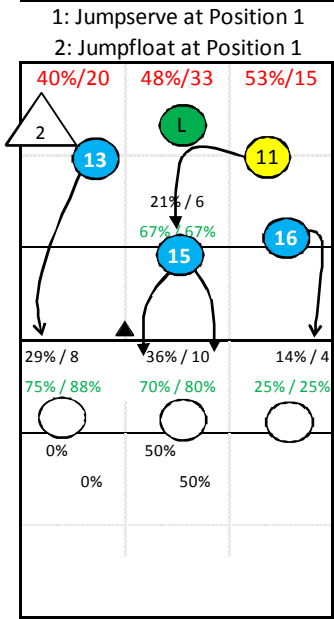

**Roster**

1 ABDELAZIZ	Set
2 HARSKAMP van	Set
4 HORST ter	Out
7 JORNA	Lib
8 BEMMELEN van	MB
9 GOMMANS	Out
10 RAUWERDINK	Out
11 KOOY	Out
13 GARDEREN van	Out
15 KOELEWIJN	MB
16 OVERBEEKE	Opp
17 PARKINSON	MB
18 ANDRINGA	Out
20 DIEFENBACH	MB

**NETHERLANDS 2014 -**

S1

S6

S5

S1

S6

S5

**Starting Lineup:**

**Rotation:**

Ser: S1  
Rec: S2

S2

S3

S4

S4

S3

S2