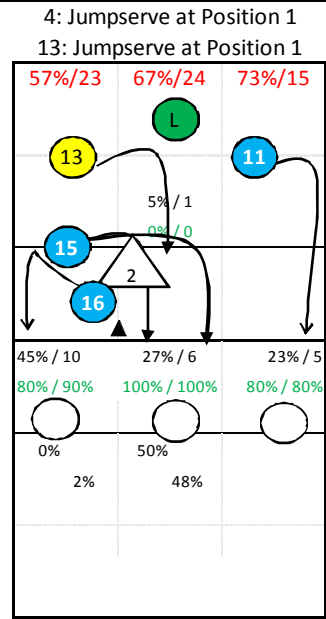

**Roster**

1 ABDELAZIZ	Set
2 HARSKAMP van	Set
4 HORST ter	Out
7 JORNA	Lib
8 BEMMELEN van	MB
9 GOMMANS	Out
10 RAUWERDINK	Out
11 KOOY	Out
13 GARDEREN van	Out
15 KOELEWIJN	MB
16 OVERBEEKE	Opp
17 PARKINSON	MB
18 ANDRINGA	Out
20 DIEFENBACH	MB

**NETHERLANDS 2014 -**

S1

S6

S5

S1

S6

S5

**Starting Lineup:**

**Rotation:**

Ser: S1  
Rec: S2

S2

S3

S4

S4

S3

S2