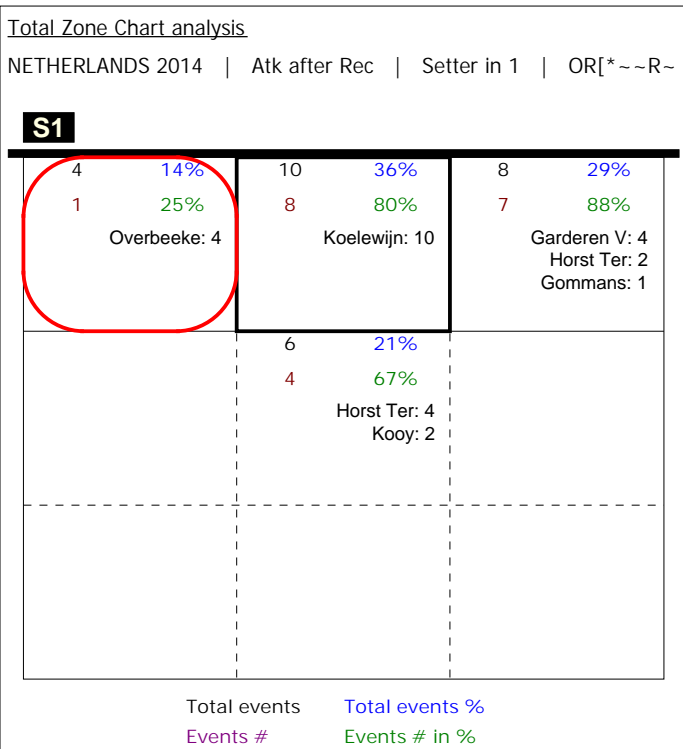

# S in 1

Player	Skill	Type	S	Set	Ind	*E%	Tot	=	%	BP	pS	/	%	BP	pS	-	%	!	%	+	%	#	%	BP	pS
Team	Reception		1		4	52%	54	.	.	.	.	1	2%	1	.	15	28%	10	19%	16	30%	12	22%	.	.
2 HARKAMP					-1	.	1	.	.	.	.	.	.	.	.	1	100%	.	.	.	.	.	.	.	.
4 HORST ter					3	42%	19	.	.	.	.	.	.	.	.	7	37%	4	21%	6	32%	2	11%	.	.
7 JORNA					5	60%	20	.	.	.	.	.	.	.	.	3	15%	5	25%	5	25%	7	35%	.	.
11 KOOY					2	40%	5	.	.	.	.	1	20%	1	.	2	40%	.	.	1	20%	1	20%	.	.
13 GARDEREN					4	57%	7	.	.	.	.	.	.	.	.	2	29%	1	14%	3	43%	1	14%	.	.
15 KOELEWIJ					7	100%	1	.	.	.	.	.	.	.	.	.	.	.	.	1	100%	.	.	.	.
18 ANDRINGA					10	100%	1	.	.	.	.	.	.	.	.	.	.	.	.	.	.	1	100%	.	.