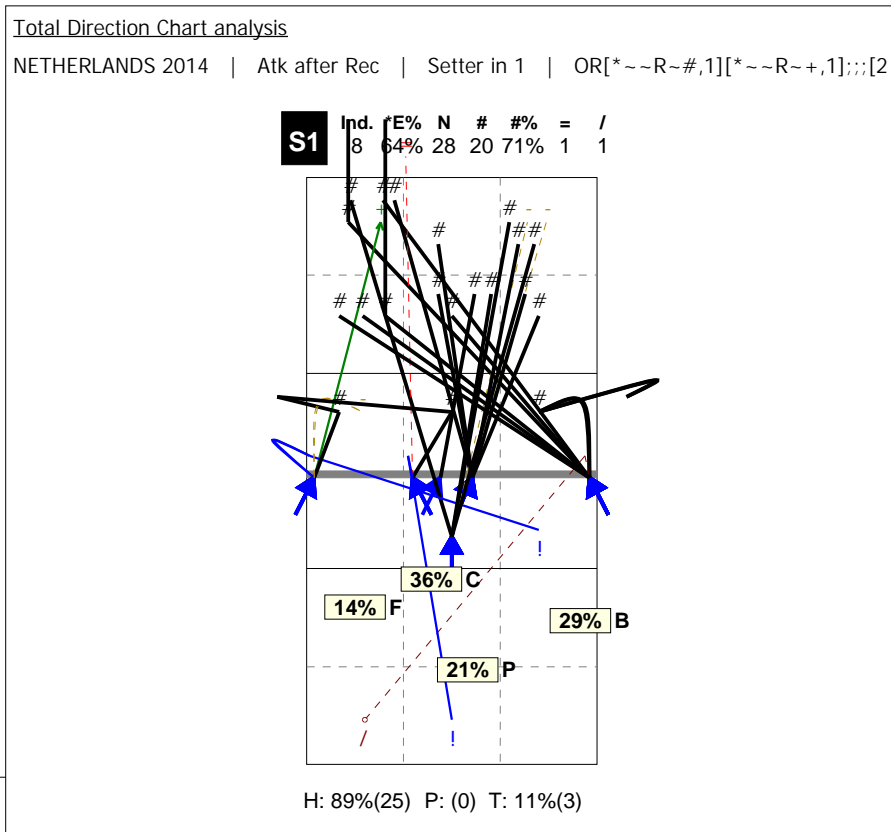

# S in 1

Player	Skill	Type	S	Set	Ind	*E%	Tot	=	%	BP	pS	/	%	BP	pS	-	%	!	%	+	%	#	%	BP	pS
Team	Reception		1		4	52%	54	.	.	.	.	1	2%	1	.	15	28%	10	19%	16	30%	12	22%	.	.
2 HARKAMP					-1	.	1	.	.	.	.	.	.	.	.	1	100%	.	.	.	.	.	.	.	.
4 HORST ter					3	42%	19	.	.	.	.	.	.	.	.	7	37%	4	21%	6	32%	2	11%	.	.
7 JORNA					5	60%	20	.	.	.	.	.	.	.	.	3	15%	5	25%	5	25%	7	35%	.	.
11 KOOY					2	40%	5	.	.	.	.	1	20%	1	.	2	40%	.	.	1	20%	1	20%	.	.
13 GARDEREN					4	57%	7	.	.	.	.	.	.	.	.	2	29%	1	14%	3	43%	1	14%	.	.
15 KOELEWIJ					7	100%	1	.	.	.	.	.	.	.	.	.	.	.	.	1	100%	.	.	.	.
18 ANDRINGA					10	100%	1	.	.	.	.	.	.	.	.	.	.	.	.	.	.	1	100%	.	.