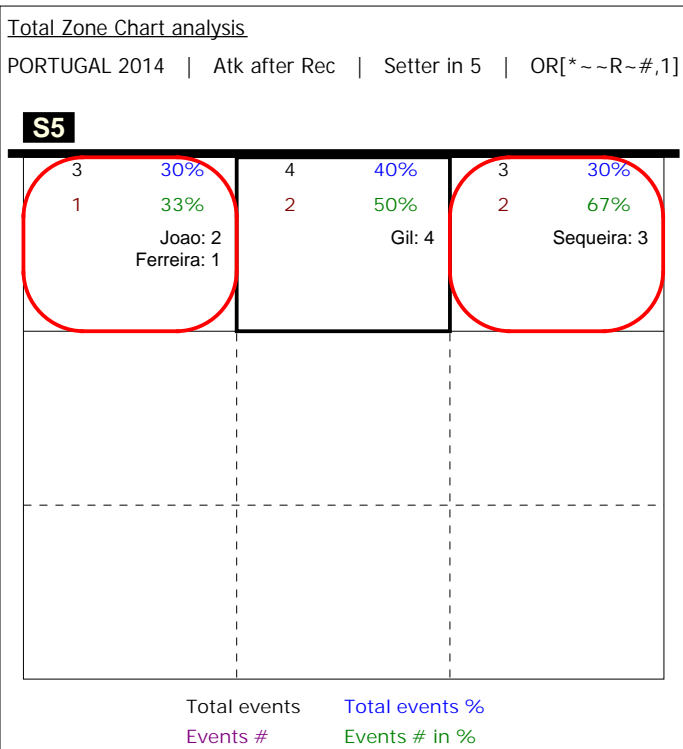

# S in 5

**Total Analysis by Players**  
 PORTUGAL 2014 | Player detail | Reception | Setter in 5 | :::[8]

Player	Skill	Type	S	Set	Ind	*E%	Tot	=	%	BP	pS	/	%	BP	pS	-	%	!	%	+	%	#	%	BP	pS	
Team	Reception		5		3	48%	21	4	19%	4	.	.	.	.	.	5	24%	2	10%	8	38%	2	10%	.	.	
1 GIL					2	50%	2	1	50%	1	.	.	.	.	.	.	.	.	.	1	50%	.	.	.	.	
6 FERREIRA					4	50%	8	.	.	.	.	.	.	.	.	3	38%	1	12%	2	25%	2	25%	.	.	
7 Ivo					1	33%	6	3	50%	3	.	.	.	.	.	1	17%	.	.	2	33%	.	.	.	.	
11 JOAO					5	67%	3	.	.	.	.	.	.	.	.	.	.	.	1	33%	2	67%	.	.	.	.
19 SILVA					7	100%	1	.	.	.	.	.	.	.	.	.	.	.	.	1	100%	.	.	.	.	
21 VIEIRA					-1	.	1	.	.	.	.	.	.	.	.	1	100%	.	.	.	.	.	.	.	.	