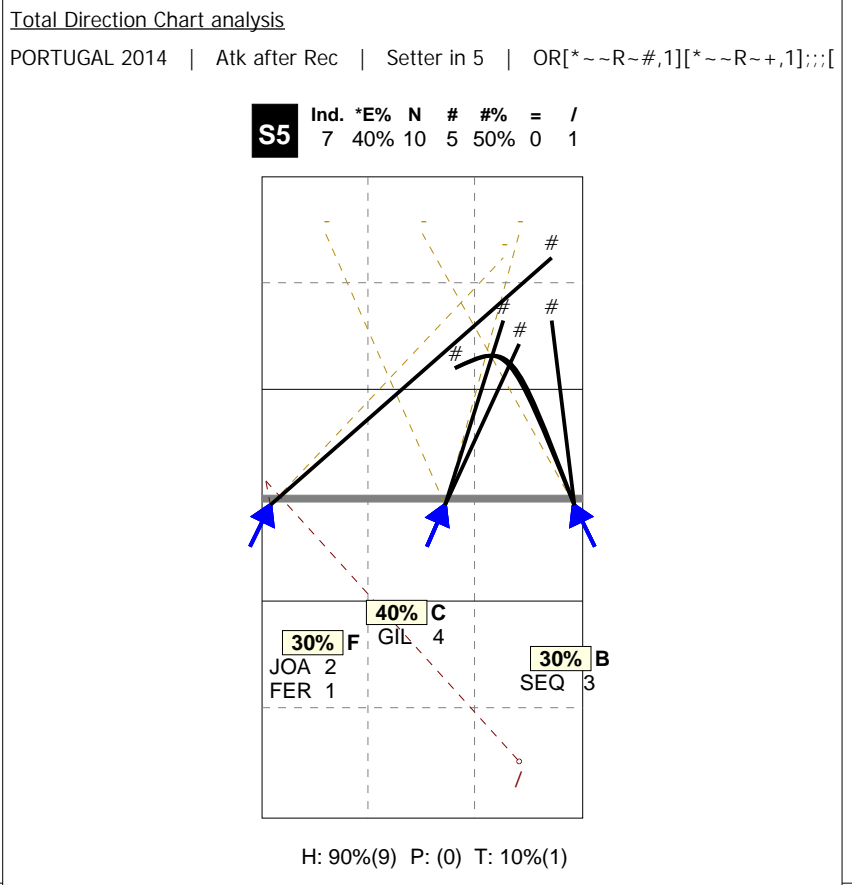

# S in 5

**Total Analysis by Players**  
 PORTUGAL 2014 | Player detail | Reception | Setter in 5 | :::[8]

Player	Skill	Type	S	Set	Ind	*E%	Tot	=	%	BP	pS	/	%	BP	pS	-	%	!	%	+	%	#	%	BP	pS	
Team	Reception		5		3	48%	21	4	19%	4	.	.	.	.	.	5	24%	2	10%	8	38%	2	10%	.	.	
1 GIL					2	50%	2	1	50%	1	.	.	.	.	.	.	.	.	.	1	50%	.	.	.	.	
6 FERREIRA					4	50%	8	.	.	.	.	.	.	.	.	3	38%	1	12%	2	25%	2	25%	.	.	
7 Ivo					1	33%	6	3	50%	3	.	.	.	.	.	1	17%	.	.	2	33%	.	.	.	.	
11 JOAO					5	67%	3	.	.	.	.	.	.	.	.	.	.	.	1	33%	2	67%	.	.	.	.
19 SILVA					7	100%	1	.	.	.	.	.	.	.	.	.	.	.	.	1	100%	.	.	.	.	
21 VIEIRA					-1	.	1	.	.	.	.	.	.	.	.	1	100%	.	.	.	.	.	.	.	.	