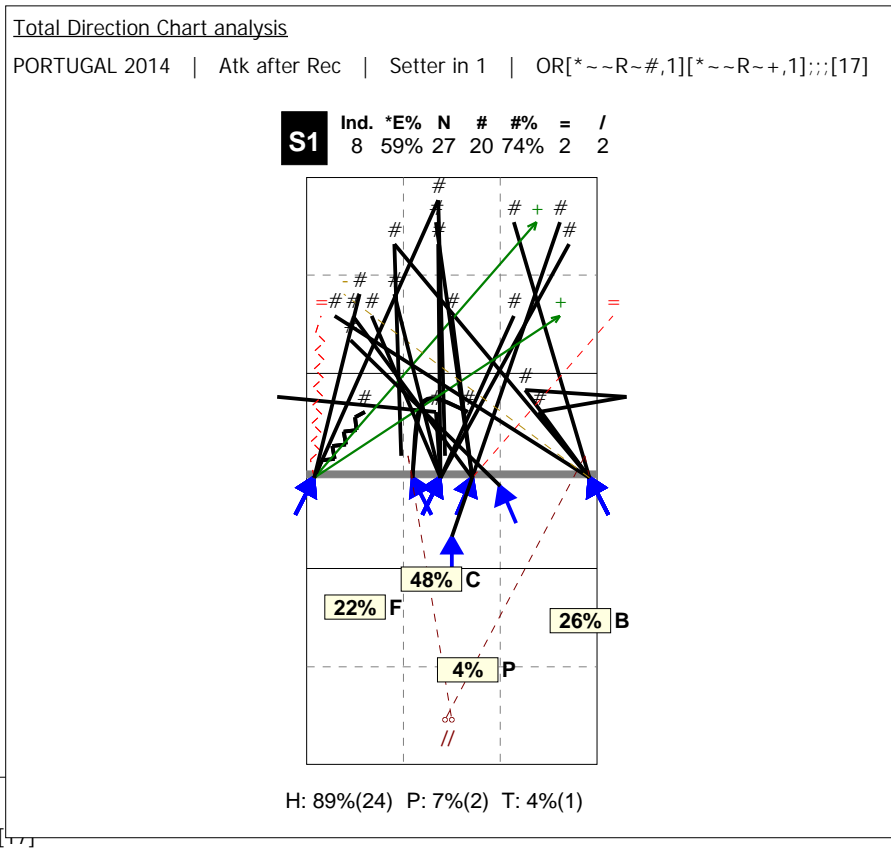

# S in 1

Player	Skill	Type	S	Set	Ind	*E%	Tot	=	%	BP	pS	/	%	BP	pS	-	%	!	%	+	%	#	%	BP	pS
Team	Reception		1		3	42%	64	5	8%	5	.	.	.	.	.	18	28%	14	22%	16	25%	11	17%	.	.
6 FERREIRA					3	43%	35	2	6%	2	.	.	.	.	.	10	29%	8	23%	11	31%	4	11%	.	.
7 Ivo					3	41%	17	2	12%	2	.	.	.	.	.	5	29%	3	18%	2	12%	5	29%	.	.
11 JOAO					3	44%	9	1	11%	1	.	.	.	.	.	2	22%	2	22%	3	33%	1	11%	.	.
12 JOAO					10	100%	1	.	.	.	.	.	.	.	.	.	.	.	.	.	.	1	100%	.	.
17 RODRIGUE					-1	.	1	.	.	.	.	.	.	.	.	1	100%	.	.	.	.	.	.	.	.
21 VIEIRA					.	.	1	.	.	.	.	.	.	.	.	.	.	1	100%	.	.	.	.	.	.