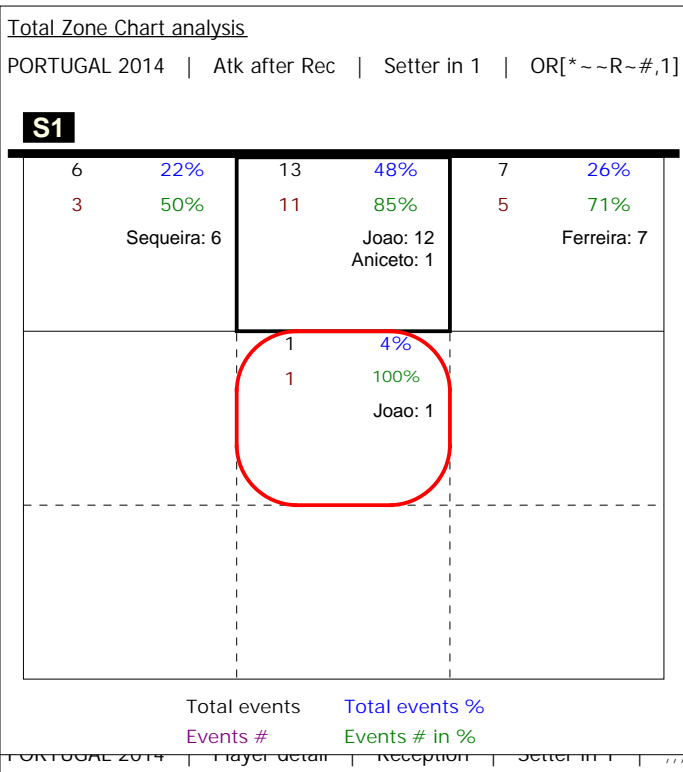

# S in 1

Player	Skill	Type	S	Set	Ind	*E%	Tot	=	%	BP	pS	/	%	BP	pS	-	%	!	%	+	%	#	%	BP	pS
Team	Reception		1		3	42%	64	5	8%	5	.	.	.	.	.	18	28%	14	22%	16	25%	11	17%	.	.
6 FERREIRA					3	43%	35	2	6%	2	.	.	.	.	.	10	29%	8	23%	11	31%	4	11%	.	.
7 Ivo					3	41%	17	2	12%	2	.	.	.	.	.	5	29%	3	18%	2	12%	5	29%	.	.
11 JOAO					3	44%	9	1	11%	1	.	.	.	.	.	2	22%	2	22%	3	33%	1	11%	.	.
12 JOAO					10	100%	1	.	.	.	.	.	.	.	.	.	.	.	.	.	.	1	100%	.	.
17 RODRIGUE					-1	.	1	.	.	.	.	.	.	.	.	1	100%	.	.	.	.	.	.	.	.
21 VIEIRA					.	.	1	.	.	.	.	.	.	.	.	.	.	1	100%	.	.	.	.	.	.