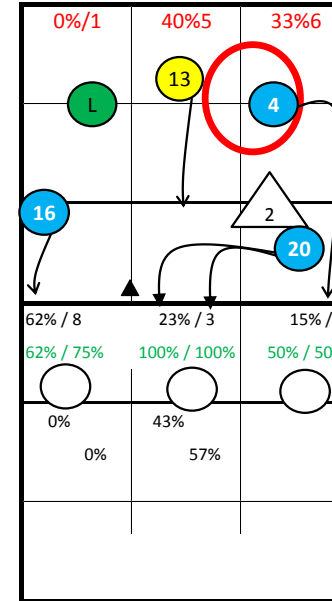

Notes:

Obecně hrají po příjmu:

Nahrávač # 2 Harskamp

!!!! Když jde nahrávač od sítě tak nehraje za hlavu !!!!!

S1-> střed a do zóny 4
K1 -> blokař dostává nahru

S6-> střed a do zóny 2
K1 -> blokař dostává nahru

S5-> střed a do zóny 2
K1 -> blokař dostává nahru

S3-> střed a do zóny 4

Na strátu nehrají ze zóny 9

Po obraně hehrají středem a většinou dohrává přes účko # 16

NETHERLANDS 2014 -

1: Jumpserve at Position 6
2: Jumpserve at Position 1

S1

13: Jumpserve at Position 6

S6

15: Jumpfloat at Position 1

S5

17: Float at Position 5
20: Jumpfloat at Position 6

S2

10: Jumpfloat at Position 1
4: Jumpserve at Position 1