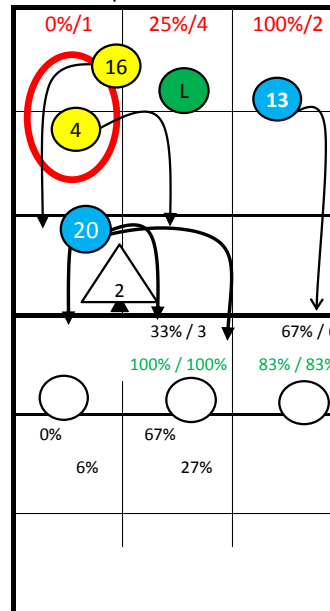

S5-> střed a do zóny 2
K1 -> blokař dostává nahru

S3-> střed a do zóny 4

Na strátu nehrají ze zóny 9

Po obraně hehrají středem a většinou dohrává přes účko # 16

NETHERLANDS 2014 -

1: Jumpserve at Position 6
2: Jumpserve at Position 1

S1

13: Jumpserve at Position 6

S6

15: Jumpfloat at Position 1

S5

17: Float at Position 5
20: Jumpfloat at Position 6

S2

10: Jumpfloat at Position 1
4: Jumpserve at Position 1