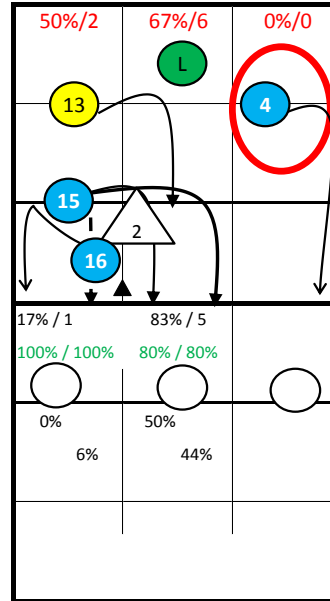

Notes:

Obecně hrají po příjmu:

Nahrávač # 2 Harskamp

!!!! Když jde nahrávač od sítě tak nehraje za hlavu !!!!!

S1-> střed a do zóny 4
K1 -> blokař dostává nahru

S6-> střed a do zóny 2
K1 -> blokař dostává nahru

S5-> střed a do zóny 2
K1 -> blokař dostává nahru

S3-> střed a do zóny 4

Na strátu nehrají ze zóny 9

Po obraně hehrají středem a většinou dohrává přes účko # 16

NETHERLANDS 2014 -

1: Jumpserve at Position 6
2: Jumpserve at Position 1

S1

13: Jumpserve at Position 6

S6

15: Jumpfloat at Position 1

S5

17: Float at Position 5
20: Jumpfloat at Position 6

S2

10: Jumpfloat at Position 1
4: Jumpserve at Position 1