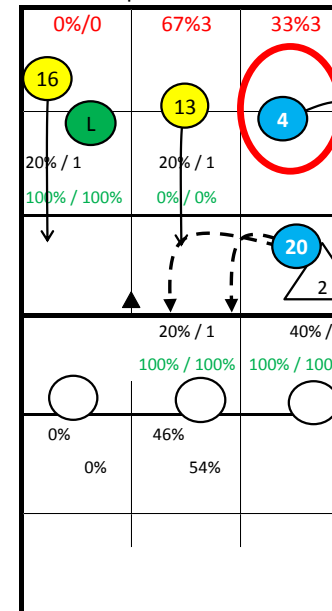

16: Jumpserve at Position 5

S4