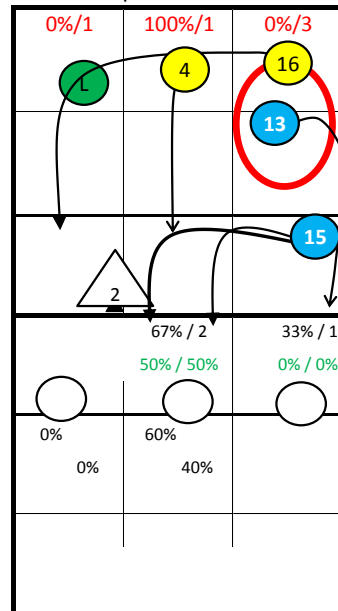

S5-> střed a do zóny 2
K1 -> blokař dostává nahru

S3-> střed a do zóny 4

Na strátu nehrají ze zóny 9

Po obraně hehrají středem a většinou dohrává přes účko # 16

NETHERLANDS 2014 -

1: Jumpserve at Position 6
2: Jumpserve at Position 1

S1

13: Jumpserve at Position 6

S6

15: Jumpfloat at Position 1

S5

17: Float at Position 5
20: Jumpfloat at Position 6

S2

10: Jumpfloat at Position 1
4: Jumpserve at Position 1