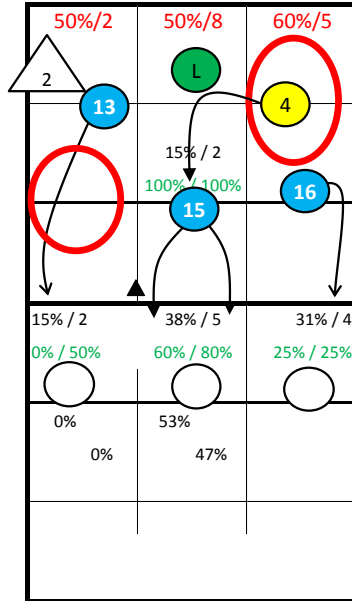

Notes:

Obecně hrají po příjmu:

Nahrávač # 2 Harskamp

!!!! Když jde nahrávač od sítě tak nehraje za hlavu !!!!!

S1-> střed a do zóny 4
K1 -> blokař dostává nahru

S6-> střed a do zóny 2
K1 -> blokař dostává nahru

S5-> střed a do zóny 2
K1 -> blokař dostává nahru

S3-> střed a do zóny 4

Na strátu nehrají ze zóny 9

Po obraně hehrají středem a většinou dohrává přes účko # 16

NETHERLANDS 2014 -

1: Jumpserve at Position 6
2: Jumpserve at Position 1

S1

13: Jumpserve at Position 6

S6

15: Jumpfloat at Position 1

S5

17: Float at Position 5
20: Jumpfloat at Position 6

S2

10: Jumpfloat at Position 1
4: Jumpserve at Position 1