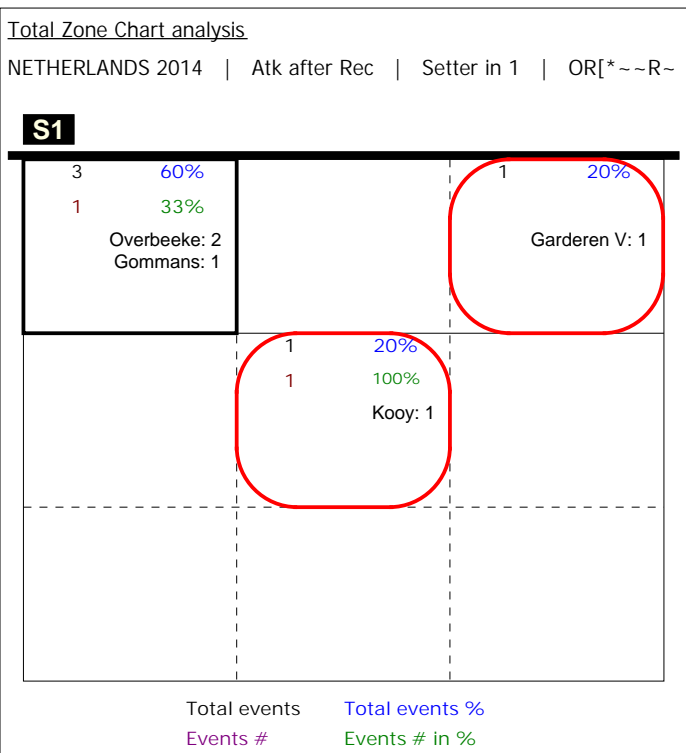

# S in 1

NETHERLANDS 2014 | Player detail | Reception | Setter in 1 | ; ; [2]

Player	Skill	Type	S	Set	Ind	*E%	Tot	=	%	BP	pS	/	%	BP	pS	-	%	!	%	+	%	#	%	BP	pS
Team	Reception		1		3	38%	13	.	.	.	.	.	.	.	.	.	.	.	.	.	.	.	.	.	.
7 JORNA					4	67%	3	.	.	.	.	.	.	.	.	.	.	.	.	.	.	.	.	.	
10 RAUWERD					2	29%	7	.	.	.	.	.	.	.	.	.	.	.	.	.	.	.	.	.	
11 KOOY					.	.	2	.	.	.	.	.	.	.	.	.	.	.	.	.	.	.	.	.	
13 GARDEREN					10	100%	1	.	.	.	.	.	.	.	.	.	.	.	.	.	.	.	.	.	