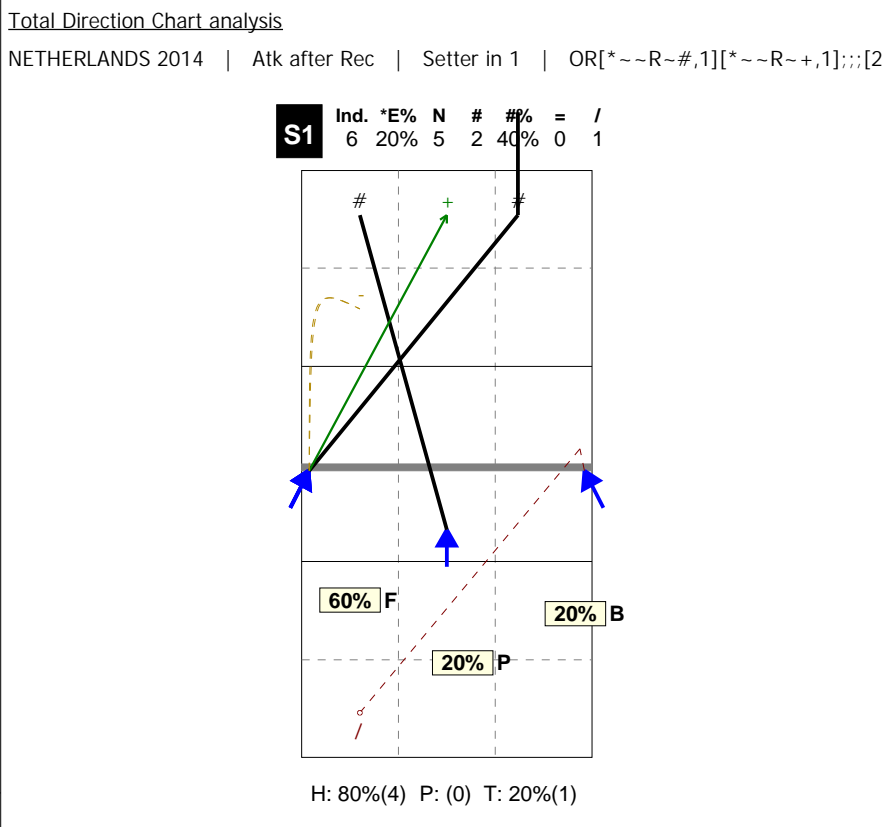

# S in 1

NETHERLANDS 2014 | Player detail | Reception | Setter in 1 | ; ; [2]

Player	Skill	Type	S	Set	Ind	*E%	Tot	=	%	BP	pS	/	%	BP	pS	-	%	!	%	+	%	#	%	BP	pS
Team	Reception		1		3	38%	13	.	.	.	.	.	.	.	.	.	.	.	.	.	.	.	.	.	.
7 JORNA					4	67%	3	.	.	.	.	.	.	.	.	.	.	.	.	.	.	.	.	.	
10 RAUWERD					2	29%	7	.	.	.	.	.	.	.	.	.	.	.	.	.	.	.	.	.	
11 KOOY					.	.	2	.	.	.	.	.	.	.	.	.	.	.	.	.	.	.	.	.	
13 GARDEREN					10	100%	1	.	.	.	.	.	.	.	.	.	.	.	.	.	.	.	.	.	