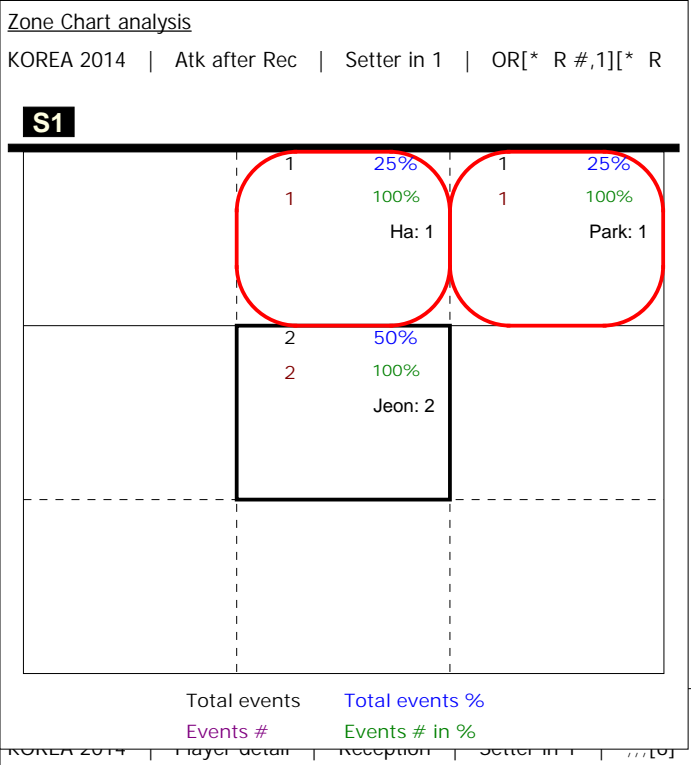

KOREA 2014	2	33	19	24	28	18	122	06/05/20	World League	Pool E
Czech Republic	3	31	25	26	26	20	128	15.50.00	Ceske Budejovice	Home

# S in 1

Player	Skill	Type	S	Set	Ind	*E%	Tot	=	%	BP	pS	/	%	BP	pS	-	%	!	%	+	%	#	%	BP	pS
Team	Reception		1		4	44%	9	.	.	.	.	.	.	.	.	2	22%	3	33%	2	22%	2	22%	.	.
1 SONG					4	50%	2	.	.	.	.	.	.	.	.	.	.	1	50%	1	50%	.	.	.	.
6 LEE					-1	.	1	.	.	.	.	.	.	.	.	1	100%	.	.	.	.	.	.	.	.
8 PARK					.	.	1	.	.	.	.	.	.	.	.	.	.	1	100%	.	.	.	.	.	.
9 KWAK					7	100%	1	.	.	.	.	.	.	.	.	.	.	.	.	1	100%	.	.	.	.
12 JEON					5	50%	4	.	.	.	.	.	.	.	.	1	25%	1	25%	.	.	2	50%	.	.