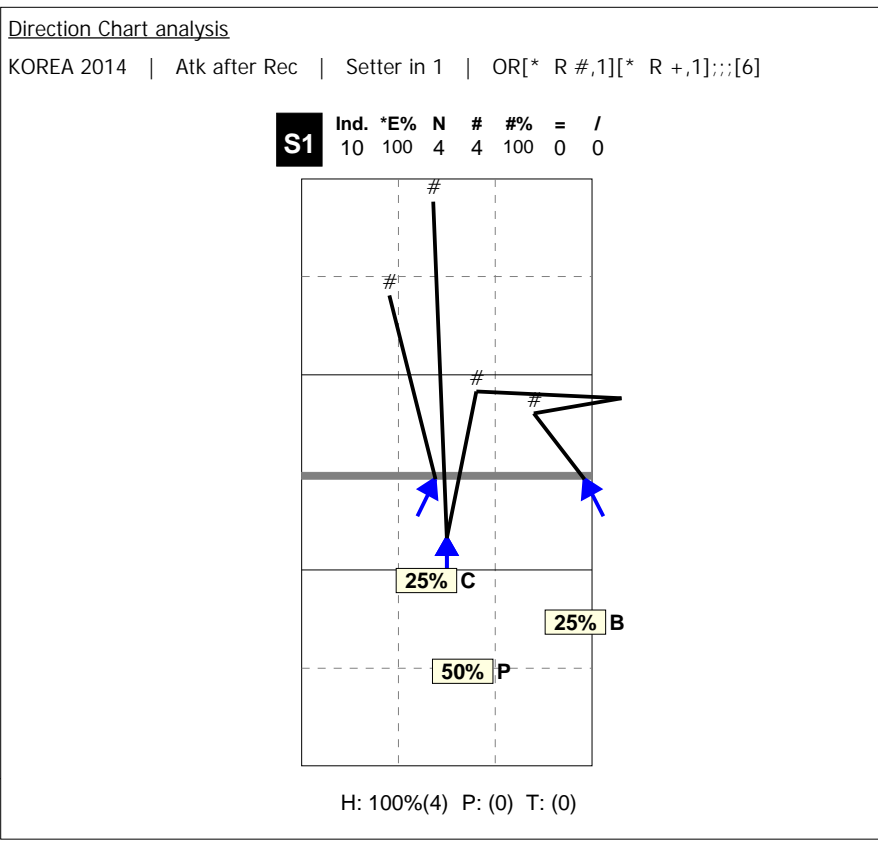

# S in 1

Player	Skill	Type	S	Set	Ind	*E%	Tot	=	%	BP	pS	/	%	BP	pS	-	%	!	%	+	%	#	%	BP	pS
Team	Reception		1		4	44%	9	.	.	.	.	.	.	.	.	2	22%	3	33%	2	22%	2	22%	.	.
1 SONG					4	50%	2	.	.	.	.	.	.	.	.	.	.	1	50%	1	50%	.	.	.	.
6 LEE					-1	.	1	.	.	.	.	.	.	.	.	1	100%	.	.	.	.	.	.	.	.
8 PARK					.	.	1	.	.	.	.	.	.	.	.	.	.	1	100%	.	.	.	.	.	.
9 KWAK					7	100%	1	.	.	.	.	.	.	.	.	.	.	.	.	1	100%	.	.	.	.
12 JEON					5	50%	4	.	.	.	.	.	.	.	.	1	25%	1	25%	.	.	2	50%	.	.