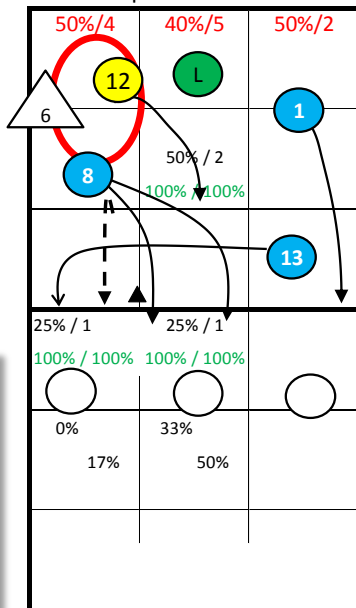

Roster

1 SONG	Out
2 HAN	Set
6 LEE	Set
8 PARK	MB
9 KWAK	Out
10 BU	Out
11 CHOI	MB
12 JEON	Out
13 PARK	Opp
14 LEE	Lib
15 KIM	Opp
18 HA	MB

Notes:

Obecně hrají po příjmu:

Nahrávač # 6 Lee

S1-> střed, pipe a do zóny 4
(pipe víc s náběhem K7)

Po R! dohrávají přes zónu 2

S6-> střed a do zóny 7
!!! Pozor na kombinaci 1-5 !!!

S5-> K7 -> zóna 2
K1 -> střed, pipe a zóna 4

S4-> K7 -> zóna 2, pipe a střed
K1 -> střed, a zóna 4

S3-> Podání na # 12 -> (po vlastním příjmu neútočí)

Blokujeme střed a zónu 9

S2-> Střed a do zóny 9

(R- & po obraně -> zóna 4)

KOREA 2014 -

6: Jumpfloat at Position 1

S1

18: Jumpfloat at Position 5
8: Jumpfloat at Position 6

S6