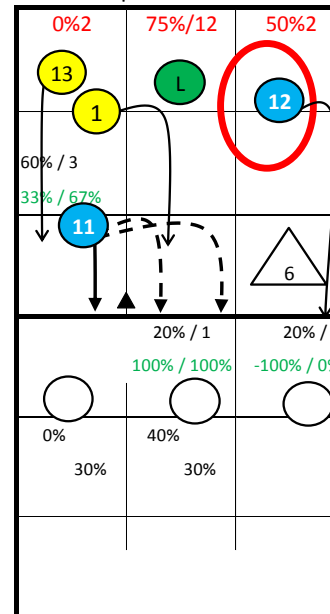

Roster

1 SONG	Out
2 HAN	Set
6 LEE	Set
8 PARK	MB
9 KWAK	Out
10 BU	Out
11 CHOI	MB
12 JEON	Out
13 PARK	Opp
14 LEE	Lib
15 KIM	Opp
18 HA	MB

Notes:

Obecně hrají po příjmu:

Nahrávač # 6 Lee

S1-> střed, pipe a do zóny 4
(pipe víc s náběhem K7)

Po R! dohrávají přes zónu 2

S6-> střed a do zóny 7
!!! Pozor na kombinaci 1-5 !!!

S5-> K7 -> zóna 2
K1 -> střed, pipe a zóna 4

S4-> K7 -> zóna 2, pipe a střed
K1 -> střed, a zóna 4

S3-> Podání na # 12 -> (po vlastním příjmu neútočí)

Blokujeme střed a zónu 9

S2-> Střed a do zóny 9

(R- & po obraně -> zóna 4)

KOREA 2014 -

6: Jumpfloat at Position 1

S1

18: Jumpfloat at Position 5
8: Jumpfloat at Position 6

S6

9: Jumpserve at Position 1
1: Jumpserve at Position 6

S5

12: Jumpserve at Position 1

S2

11: Jumpfloat at Position 5

S3

15: Jumpserve at Position 5
13: Jumpserve at Position 5

S4