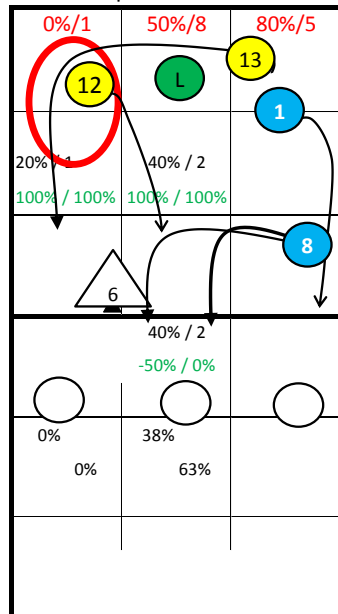

Roster

1 SONG	Out
2 HAN	Set
6 LEE	Set
8 PARK	MB
9 KWAK	Out
10 BU	Out
11 CHOI	MB
12 JEON	Out
13 PARK	Opp
14 LEE	Lib
15 KIM	Opp
18 HA	MB

Notes:

Obecně hrají po příjmu:

Nahrávač # 6 Lee

S1-> střed, pipe a do zóny 4
(pipe víc s náběhem K7)

Po R! dohrávají přes zónu 2

S6-> střed a do zóny 7
!!! Pozor na kombinaci 1-5 !!!

S5-> K7 -> zóna 2
K1 -> střed, pipe a zóna 4

S4-> K7 -> zóna 2, pipe a střed
K1 -> střed, a zóna 4

S3-> Podání na # 12 -> (po vlastním příjmu neútočí)

Blokujeme střed a zónu 9

S2-> Střed a do zóny 9

(R- & po obraně -> zóna 4)

KOREA 2014 -

6: Jumpfloat at Position 1

S1

18: Jumpfloat at Position 5
8: Jumpfloat at Position 6

S6

9: Jumpserve at Position 1
1: Jumpserve at Position 6

S5

12: Jumpserve at Position 1

S2

11: Jumpfloat at Position 5

S3

15: Jumpserve at Position 5
13: Jumpserve at Position 5

S4