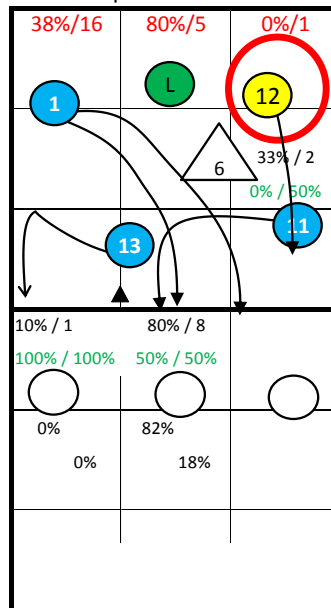

Roster

1 SONG	Out
2 HAN	Set
6 LEE	Set
8 PARK	MB
9 KWAK	Out
10 BU	Out
11 CHOI	MB
12 JEON	Out
13 PARK	Opp
14 LEE	Lib
15 KIM	Opp
18 HA	MB

Notes:

Obecně hrají po příjmu:

Nahrávač # 6 Lee

S1-> střed, pipe a do zóny 4
(pipe víc s náběhem K7)

Po R! dohrávají přes zónu 2

S6-> střed a do zóny 7
!!! Pozor na kombinaci 1-5 !!!

S5-> K7 -> zóna 2
K1 -> střed, pipe a zóna 4

S4-> K7 -> zóna 2, pipe a střed
K1 -> střed, a zóna 4

S3-> Podání na # 12 -> (po vlastním příjmu neútočí)

Blokujeme střed a zónu 9

S2-> Střed a do zóny 9

(R- & po obraně -> zóna 4)

KOREA 2014 -

6: Jumpfloat at Position 1

S1

18: Jumpfloat at Position 5
8: Jumpfloat at Position 6

S6

9: Jumpserve at Position 1
1: Jumpserve at Position 6

S5

12: Jumpserve at Position 1

S2

11: Jumpfloat at Position 5

S3

15: Jumpserve at Position 5
13: Jumpserve at Position 5

S4