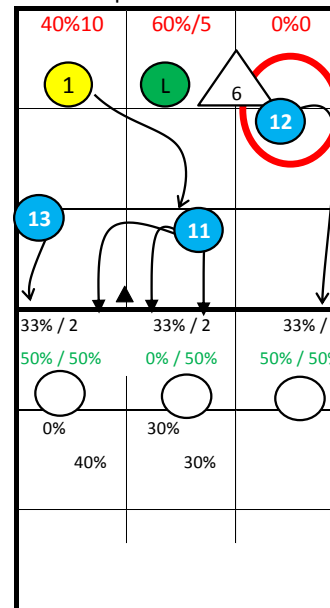

Roster

1 SONG	Out
2 HAN	Set
6 LEE	Set
8 PARK	MB
9 KWAK	Out
10 BU	Out
11 CHOI	MB
12 JEON	Out
13 PARK	Opp
14 LEE	Lib
15 KIM	Opp
18 HA	MB

Notes:

Obecně hrají po příjmu:

Nahrávač # 6 Lee

S1-> střed, pipe a do zóny 4
(pipe víc s náběhem K7)

Po R! dohrávají přes zónu 2

S6-> střed a do zóny 7
!!! Pozor na kombinaci 1-5 !!!

S5-> K7 -> zóna 2
K1 -> střed, pipe a zóna 4

S4-> K7 -> zóna 2, pipe a střed
K1 -> střed, a zóna 4

S3-> Podání na # 12 -> (po vlastním příjmu neútočí)

Blokujeme střed a zónu 9

S2-> Střed a do zóny 9

(R- & po obraně -> zóna 4)

KOREA 2014 -

6: Jumpfloat at Position 1

S1

18: Jumpfloat at Position 5
8: Jumpfloat at Position 6

S6

9: Jumpserve at Position 1
1: Jumpserve at Position 6

S5

12: Jumpserve at Position 1

S2

11: Jumpfloat at Position 5

S3

15: Jumpserve at Position 5
13: Jumpserve at Position 5

S4