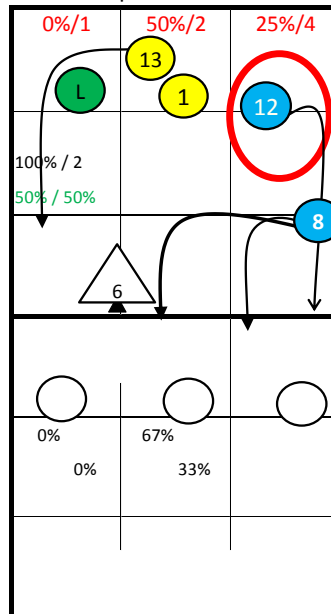

Roster

1 SONG	Out
2 HAN	Set
6 LEE	Set
8 PARK	MB
9 KWAK	Out
10 BU	Out
11 CHOI	MB
12 JEON	Out
13 PARK	Opp
14 LEE	Lib
15 KIM	Opp
18 HA	MB

Notes:

Obecně hrají po příjmu:

Nahrávač # 6 Lee

S1-> střed, pipe a do zóny 4
(pipe víc s náběhem K7)

Po R! dohrávají přes zónu 2

S6-> střed a do zóny 7
!!! Pozor na kombinaci 1-5 !!!

S5-> K7 -> zóna 2
K1 -> střed, pipe a zóna 4

S4-> K7 -> zóna 2, pipe a střed
K1 -> střed, a zóna 4

S3-> Podání na # 12 -> (po vlastním příjmu neútočí)

9: Jumpserve at Position 1
1: Jumpserve at Position 6

S5

12: Jumpserve at Position 1

S2

11: Jumpfloat at Position 5

S3

15: Jumpserve at Position 5
13: Jumpserve at Position 5

S4