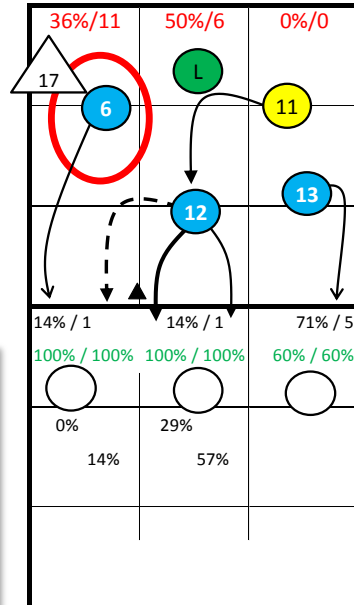

Nahrávač # 17 Rodrigues

S1-> střed a do zóny 2
(jednoblok na Sequeira)

S6-> střed a do zóny 4
(jednoblok na Sequeira,
MB nabíhá na K2 -> náhra do zóny 4)

S5-> Ferreira po vlastním příjmu nehraje
Pipe, K1 -> střed a do zóny 4, K7 -> MB
nedostává náhru)

S3-> střed "K1" a do zóny 9
(jednoblok v zóně 4
když jde MB K2 nedostává náhru)

S2-> střed "K1" a do zóny 9
(jednoblok v zóně 4
když jde MB K2 nedostává náhru)

K_ 2D -> střed a do zóny 4

PORTUGAL 2014 -

17: Jumpserve at Position 1