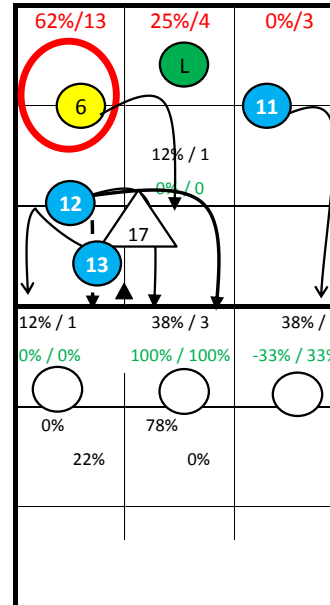

Nahrávač # 17 Rodrigues

S1-> střed a do zóny 2
(jednoblok na Sequeira)

S6-> střed a do zóny 4
(jednoblok na Sequeira,
MB nabíhá na K2 -> náhra do zóny 4)

S5-> Ferreira po vlastním příjmu nehraje
Pipe, K1 -> střed a do zóny 4, K7 -> MB
nedostává náhru)

S3-> střed "K1" a do zóny 9
(jednoblok v zóně 4
když jde MB K2 nedostává náhru)

S2-> střed "K1" a do zóny 9
(jednoblok v zóně 4
když jde MB K2 nedostává náhru)

K_ 2D -> střed a do zóny 4

PORTUGAL 2014 -

17: Jumpserve at Position 1

S1

6: Jumpserve at Position 5

S6

12: Jumpfloat at Position 6

S5

1: Jumpfloat at Position 1

S2

11: Jumpserve at Position 1

S3

5: Float at Position 5

13: Jumpserve at Position 1

S4