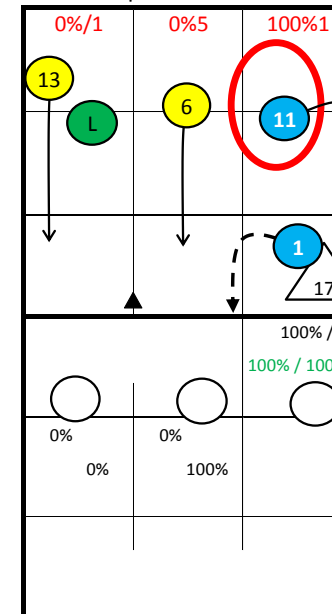

Nahrávač # 17 Rodrigues

S1-> střed a do zóny 2
(jednoblok na Sequeira)

S6-> střed a do zóny 4
(jednoblok na Sequeira,
MB nabíhá na K2 -> náhra do zóny 4)

S5-> Ferreira po vlastním příjmu nehraje
Pipe, K1 -> střed a do zóny 4, K7 -> MB
nedostává náhru)

S1

6: Jumpserve at Position 5

S6

12: Jumpfloat at Position 6

S5

1: Jumpfloat at Position 1

S2

11: Jumpserve at Position 1

S3

5: Float at Position 5

13: Jumpserve at Position 1

S4