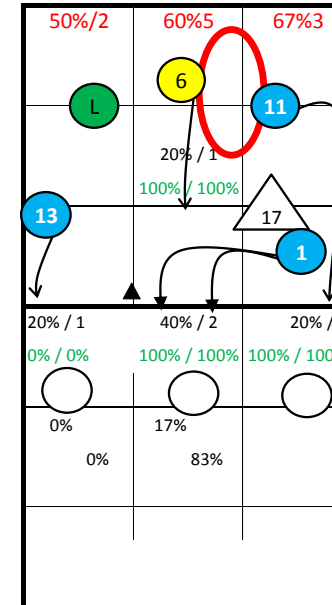

Nahrávač # 17 Rodrigues

S1-> střed a do zóny 2
(jednoblok na Sequeira)

S6-> střed a do zóny 4
(jednoblok na Sequeira,
MB nabíhá na K2 -> náhra do zóny 4)

S5-> Ferreira po vlastním příjmu nehraje
Pipe, K1 -> střed a do zóny 4, K7 -> MB
nedostává náhru)

S3-> střed "K1" a do zóny 9
(jednoblok v zóně 4
když jde MB K2 nedostává náhru)

S2-> střed "K1" a do zóny 9
(jednoblok v zóně 4
když jde MB K2 nedostává náhru)

K_ 2D -> střed a do zóny 4

PORTUGAL 2014 -

17: Jumpserve at Position 1

S1

6: Jumpserve at Position 5

S6

12: Jumpfloat at Position 6

S5

1: Jumpfloat at Position 1

S2

11: Jumpserve at Position 1