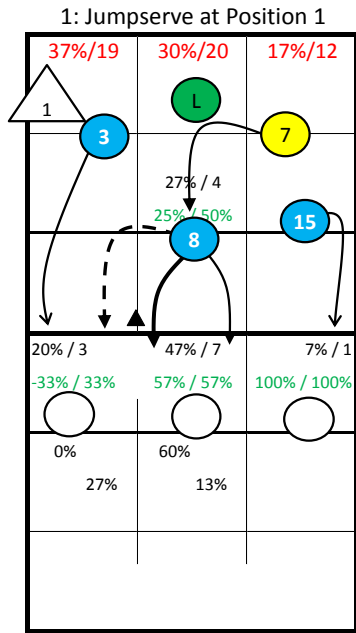

Roster

1 G. Hernán	Set
2 Trinidad	Set
3 Noda	Out
4 M. Sevillano	Lib
5 Vigil	MB
7 Delgado	Out
8 Altayo	MB
10 Fernandez	MB
11 Gonzales	Out
12 Osorio	Opp
15 Villena	Opp
17 RUIZ	Out

España -

S1

S6

S5

Starting Lineup:

Rotation:

Ser: S6
Rec: S2

S2

S3

S4
