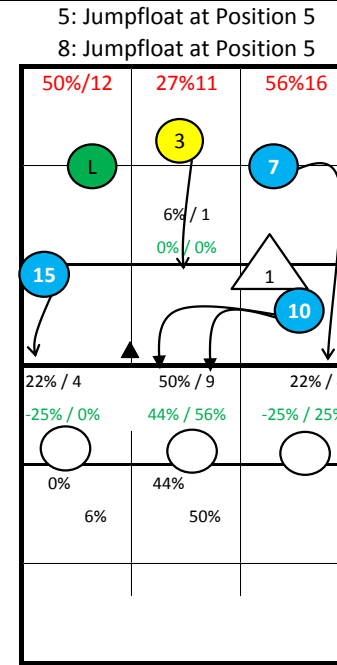

Roster

1 G. Hernán	Set
2 Trinidad	Set
3 Noda	Out
4 M. Sevillano	Lib
5 Vigil	MB
7 Delgado	Out
8 Altayo	MB
10 Fernandez	MB
11 Gonzales	Out
12 Osorio	Opp
15 Villena	Opp
17 RUIZ	Out

España -

S1

S6

S5

Starting Lineup:

Rotation:

Ser: S6
Rec: S2

S2

S3

S4
