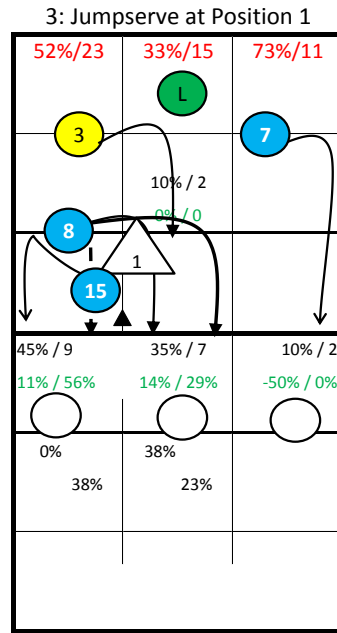

Roster

1 G. Hernán	Set
2 Trinidad	Set
3 Noda	Out
4 M. Sevillano	Lib
5 Vigil	MB
7 Delgado	Out
8 Altayo	MB
10 Fernandez	MB
11 Gonzales	Out
12 Osorio	Opp
15 Villena	Opp
17 RUIZ	Out

España -

S1

S6

S5

Starting Lineup:

Rotation:

Ser: S6
Rec: S2

S2

S3

S4
