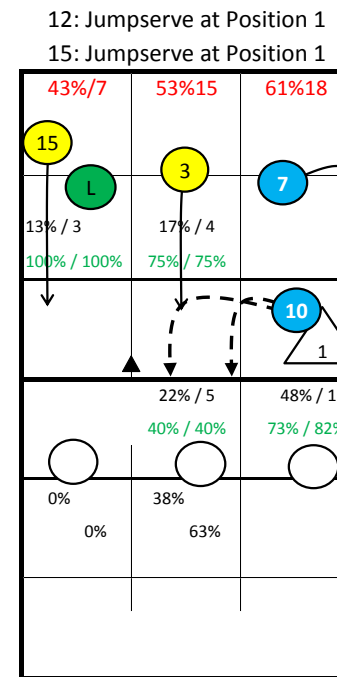

Roster

1 G. Hernán	Set
2 Trinidad	Set
3 Noda	Out
4 M. Sevillano	Lib
5 Vigil	MB
7 Delgado	Out
8 Altayo	MB
10 Fernandez	MB
11 Gonzales	Out
12 Osorio	Opp
15 Villena	Opp
17 RUIZ	Out

España -

S1

S6

S5

Starting Lineup:

Rotation:

Ser: S6
Rec: S2

S2

S3

S4
