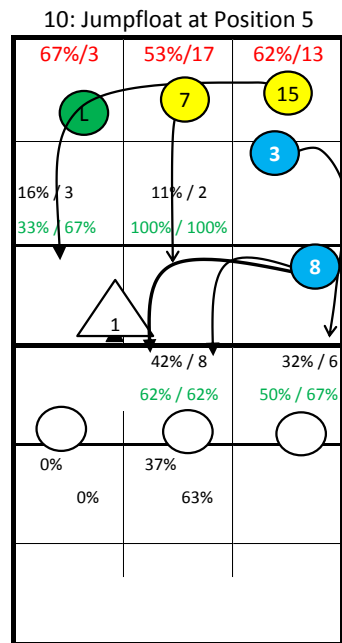

Roster

1 G. Hernán	Set
2 Trinidad	Set
3 Noda	Out
4 M. Sevillano	Lib
5 Vigil	MB
7 Delgado	Out
8 Altayo	MB
10 Fernandez	MB
11 Gonzales	Out
12 Osorio	Opp
15 Villena	Opp
17 RUIZ	Out

España -

S1

S6

S5

Starting Lineup:

Rotation:

Ser: S6
Rec: S2

S2

S3

S4
