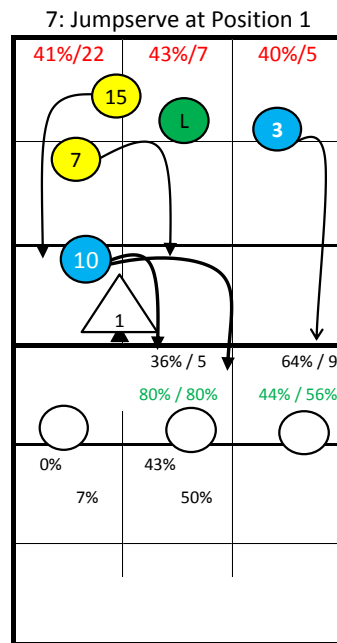

Roster

1 G. Hernán	Set
2 Trinidad	Set
3 Noda	Out
4 M. Sevillano	Lib
5 Vigil	MB
7 Delgado	Out
8 Altayo	MB
10 Fernandez	MB
11 Gonzales	Out
12 Osorio	Opp
15 Villena	Opp
17 RUIZ	Out

España -

S1

S6

S5

Starting Lineup:

Rotation:

Ser: S6
Rec: S2

S2

S3

S4
