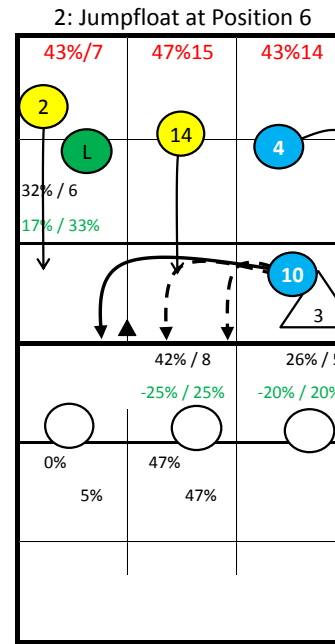

## Roster

1 SUNDFJORD	Lib
2 KVALEN	Opp
3 MORKEN	Set
4 TVINDE	Out
7 ARNESEN	Out
8 HYLLAND	Opp
9 SILJANDER	Out
10 BJELLAND	MB
11 TAKVAM	MB
14 LOFTESNES	Out
15 KAASA	MB
17 JARNING	Set

S1

S6

S5

### Rotation:

Ser: S1  
Rec: S2

S2

S3

S4

**Notes:**