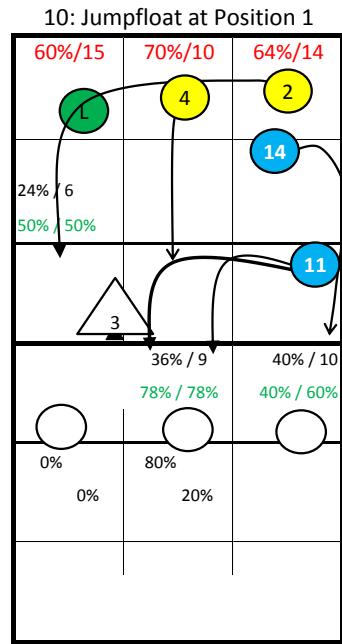

## Roster

1 SUNDFJORD	Lib
2 KVALEN	Opp
3 MORKEN	Set
4 TVINDE	Out
7 ARNESEN	Out
8 HYLLAND	Opp
9 SILJANDER	Out
10 BJELLAND	MB
11 TAKVAM	MB
14 LOFTESNES	Out
15 KAASA	MB
17 JARNING	Set

S1

S6

S5

### Rotation:

Ser: S1  
Rec: S2

S2

S3

S4

**Notes:**