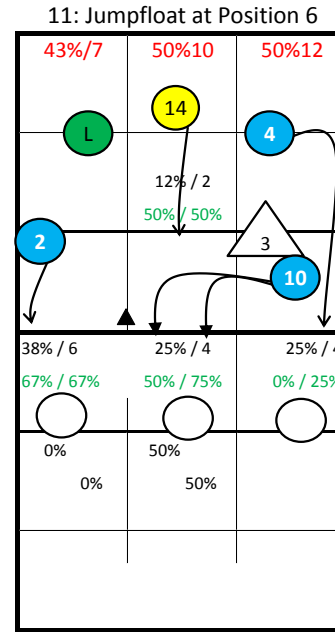

## Roster

1 SUNDFJORD	Lib
2 KVALEN	Opp
3 MORKEN	Set
4 TVINDE	Out
7 ARNESEN	Out
8 HYLLAND	Opp
9 SILJANDER	Out
10 BJELLAND	MB
11 TAKVAM	MB
14 LOFTESNES	Out
15 KAASA	MB
17 JARNING	Set

S1

S6

S5

### Starting Lineup:

### Rotation:

Ser: S1  
Rec: S2

S2

S3

S4

**Notes:**