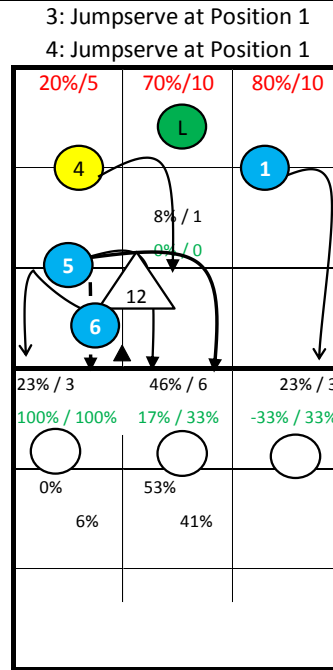

**Roster**

1 RADZIUK	Out
2 AVDOCHENKO	Opp
3 CHEREPOVICH	Out
4 ANTANOVICH	Out
5 BUSEL	MB
6 OKULICH	Opp
8 LESCHINSKAS	MB
9 APLEVICH	Out
10 KURASH	Set
11 ZABAROVSKIY	Lib
12 GAREMYKIN	Set
14 VENSKIY	MB
17 MOROZOV	MB

**BELARUS 2014 -**

S1

S6

S5

**Starting Lineup:**

12/10	17/14	1/9
L: 11		
4/3	5/8	6/2

**Rotation:**

Ser: S6  
Rec: S5