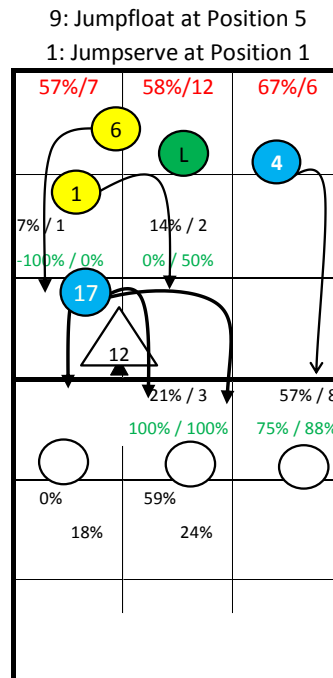

**BELARUS 2014 -**

S1

S6

S5

**Starting Lineup:**

12/10	17/14	1/9
L: 11		
4/3	5/8	6/2

**Rotation:**

Ser: S6  
Rec: S5

S2

S3

S4
