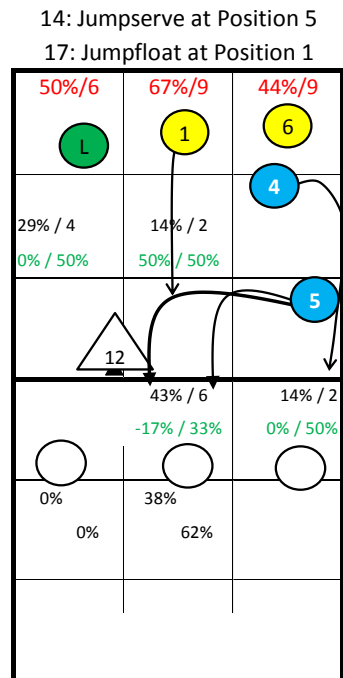

**BELARUS 2014 -**

S1

S6

S5

**Starting Lineup:**

12/10	17/14	1/9
L: 11		
4/3	5/8	6/2

**Rotation:**

Ser: S6  
Rec: S5

S2

S3

S4
