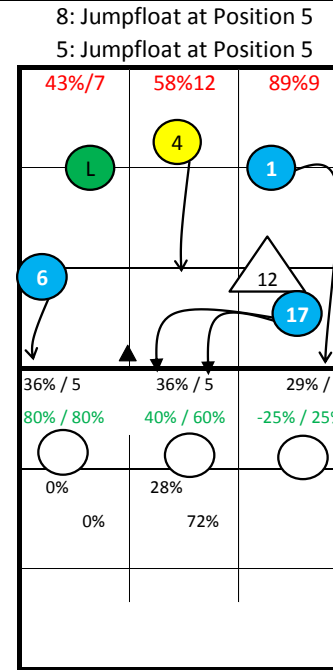

**Roster**

1 RADZIUK	Out
2 AVDOCHENKO	Opp
3 CHEREPOVICH	Out
4 ANTANOVICH	Out
5 BUSEL	MB
6 OKULICH	Opp
8 LESCHINSKAS	MB
9 APLEVICH	Out
10 KURASH	Set
11 ZABAROVSKIY	Lib
12 GAREMYKIN	Set
14 VENSKIY	MB
17 MOROZOV	MB

**BELARUS 2014 -**

S1

S6

S5

**Starting Lineup:**

12/10	17/14	1/9
L: 11		
4/3	5/8	6/2

**Rotation:**

Ser: S6  
Rec: S5