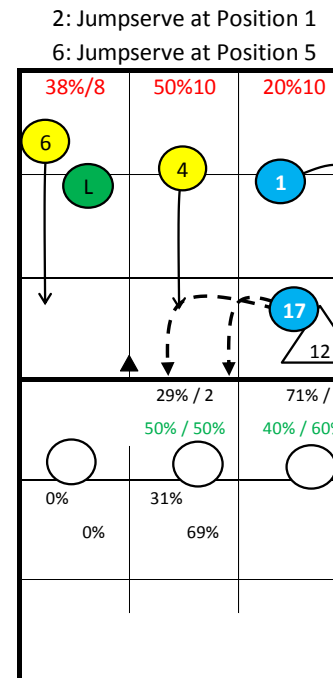

**BELARUS 2014 -**

S1

S6

S5

**Starting Lineup:**

12/10	17/14	1/9
L: 11		
4/3	5/8	6/2

**Rotation:**

Ser: S6  
Rec: S5

S2

S3

S4
