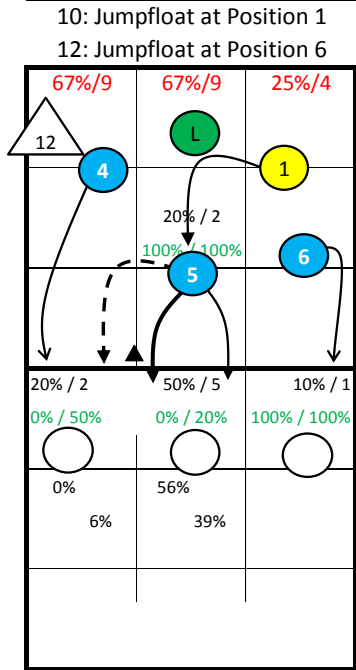

**Roster**

1 RADZIUK	Out
2 AVDOCHENKO	Opp
3 CHEREPOVICH	Out
4 ANTANOVICH	Out
5 BUSEL	MB
6 OKULICH	Opp
8 LESCHINSKAS	MB
9 APLEVICH	Out
10 KURASH	Set
11 ZABAROVSKIY	Lib
12 GAREMYKIN	Set
14 VENSKIY	MB
17 MOROZOV	MB

**BELARUS 2014 -**

S1

S6

S5

**Starting Lineup:**

12/10	17/14	1/9
L: 11		
4/3	5/8	6/2

**Rotation:**

Ser: S6  
Rec: S5